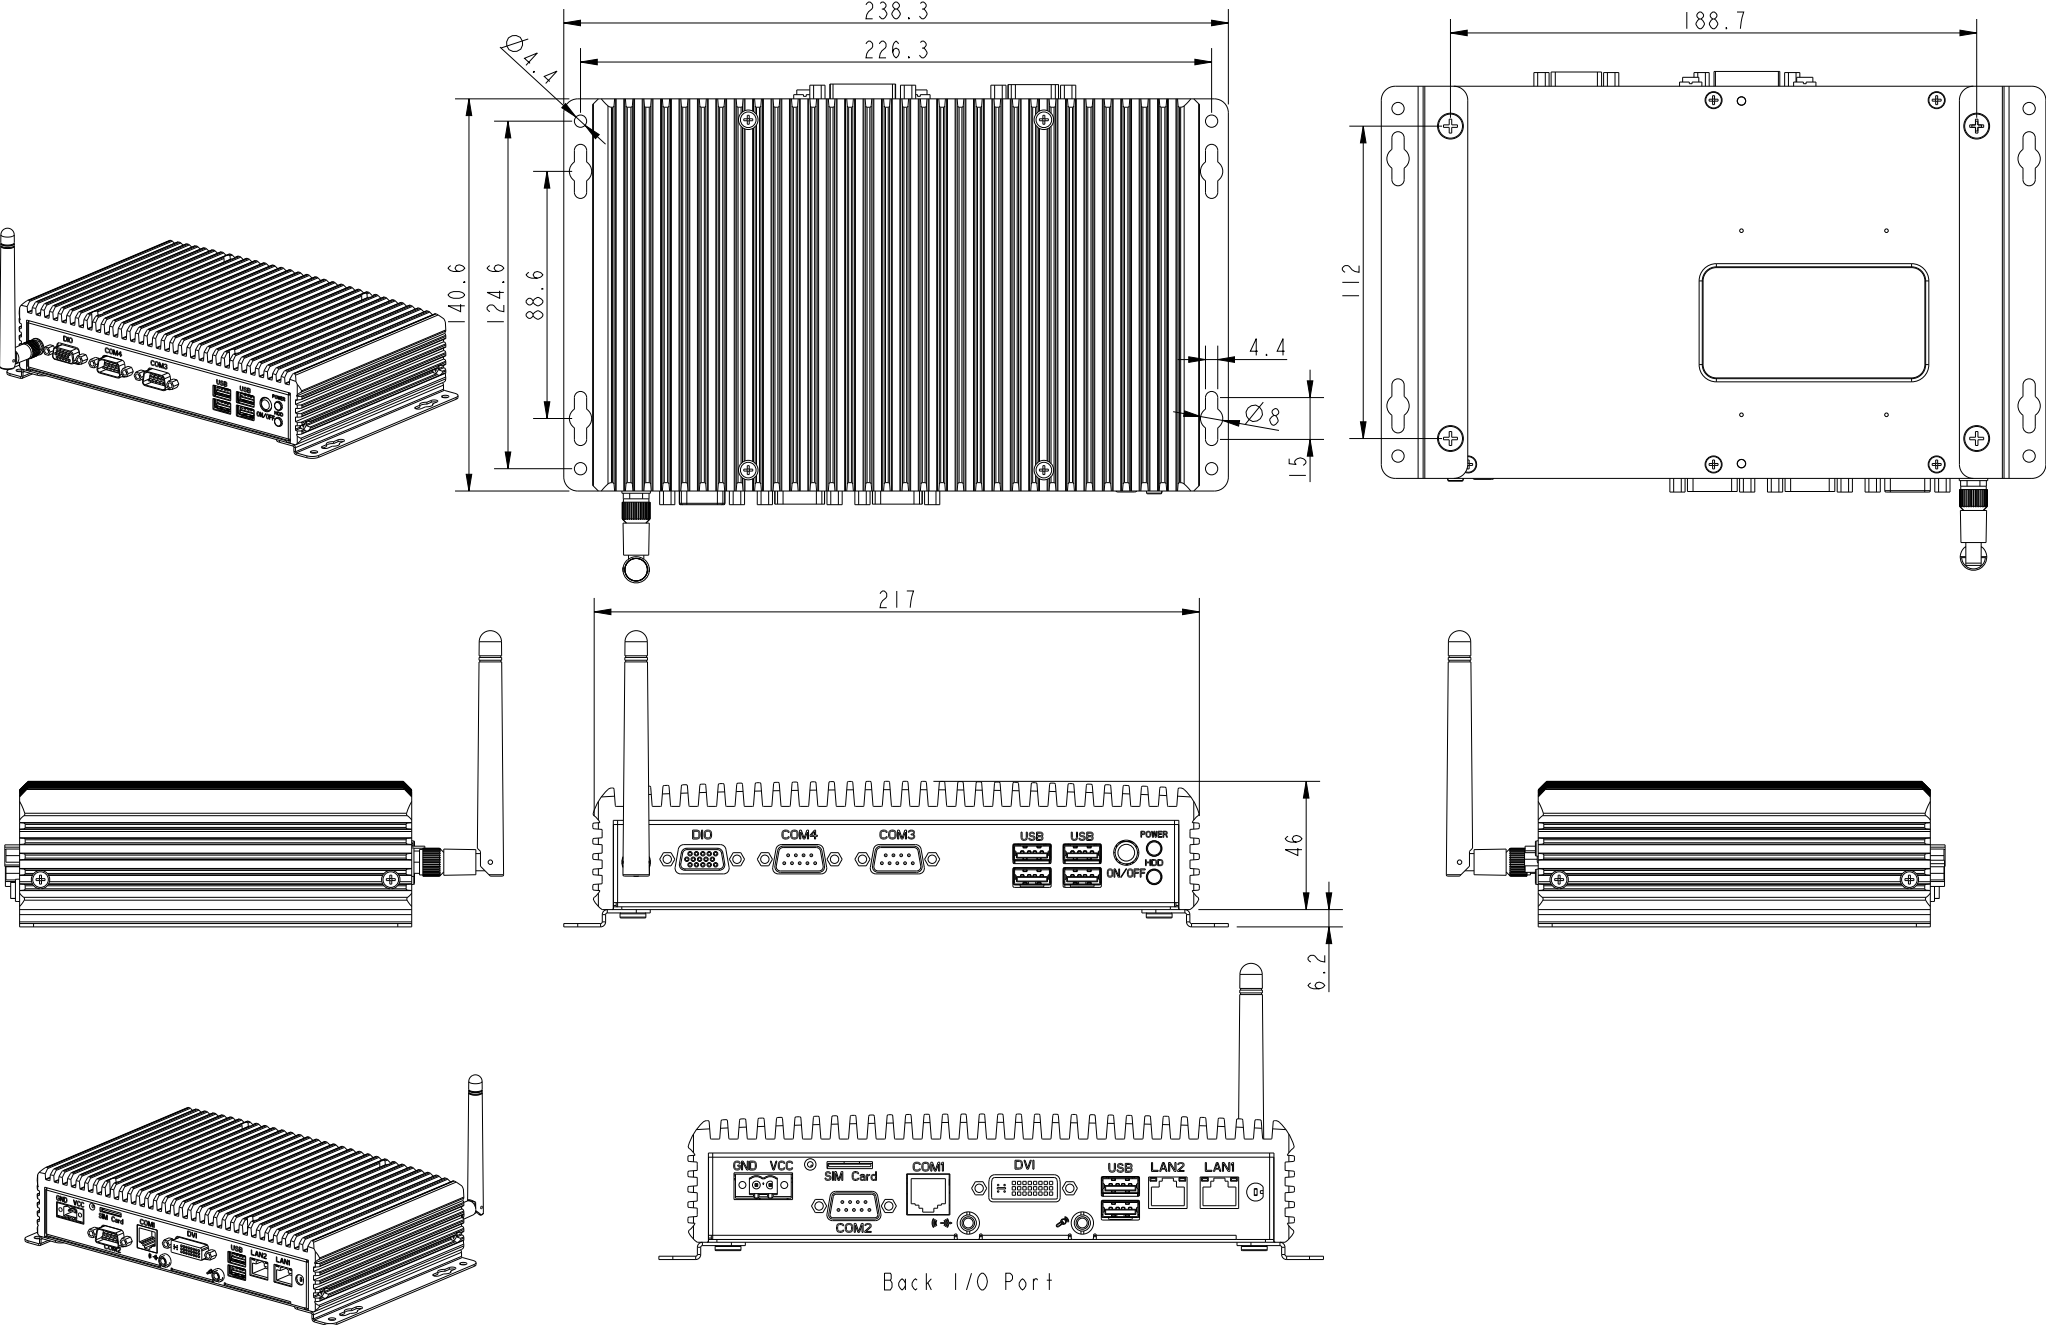

EmbeddedLine EL1081

Back I/O Port