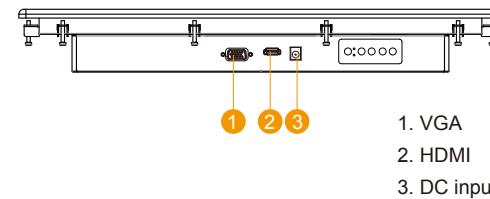

WM-MTU Series
 WM 22W-VD-PMA-MTU
 54,6 cm (21,5") 16:9

I/O Optional	
Optional 1*	1 x VGA (D-sub 15) 1 x HDMI (Type-A) 1 x DVI-D
Optional 2*	1 x VGA (D-sub 15) 1 x DVI-D 1 x S-Video 1 x Composite