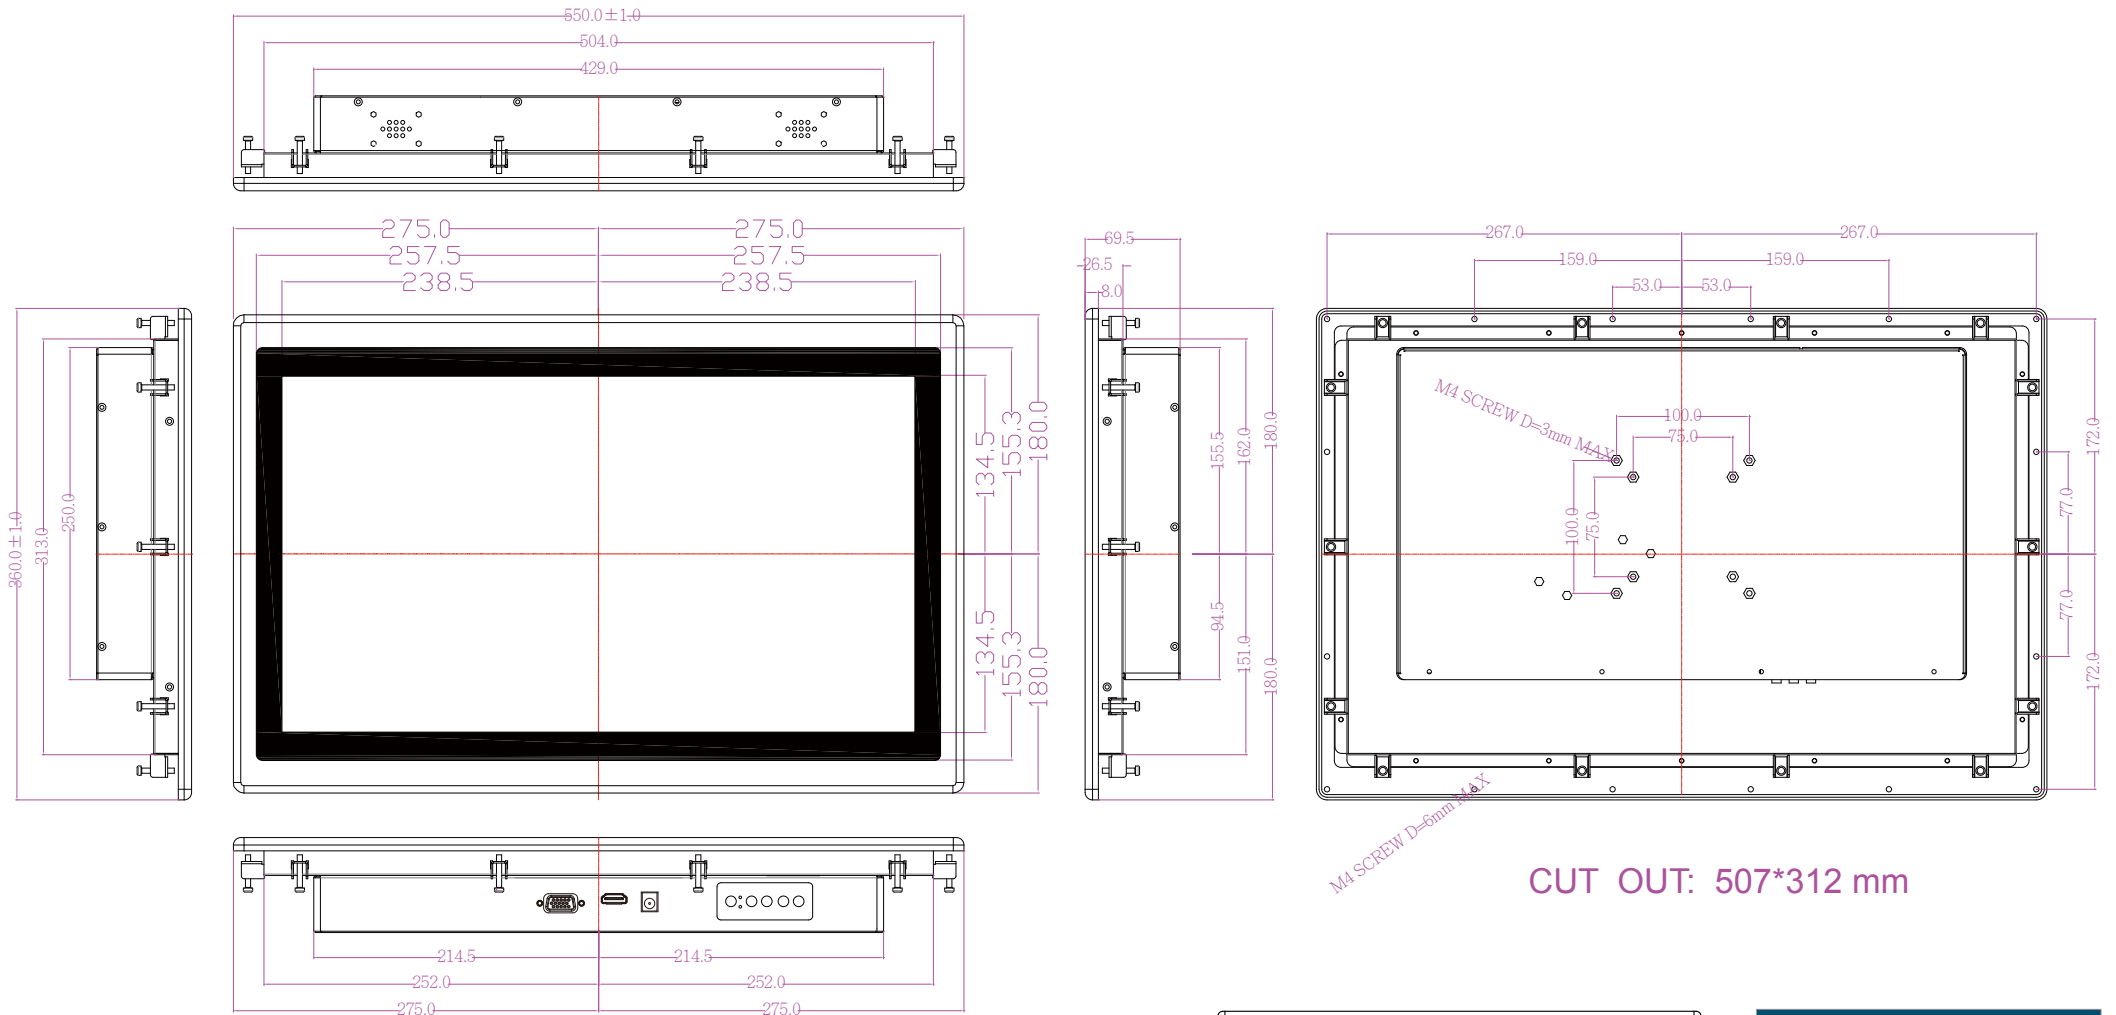

WM-MTU Series
 WM 22W-VD-PMA-MTU
 54,6 cm (21,5") 16:9

I/O Optional	
Optional 1*	1 x VGA (D-sub 15) 1 x HDMI (Type-A) 1 x DVI-D
Optional 2*	1 x VGA (D-sub 15) 1 x DVI-D 1 x S-Video 1 x Composite