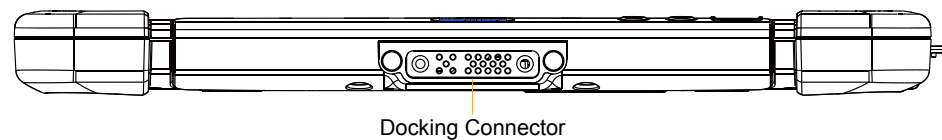

# M101H Industrial Tablet PC

Dimensions: 271,8 × 197,2 × 21 mm

25,7 cm (10,1") 16:10 LCD

Net weight: 1,25 kg