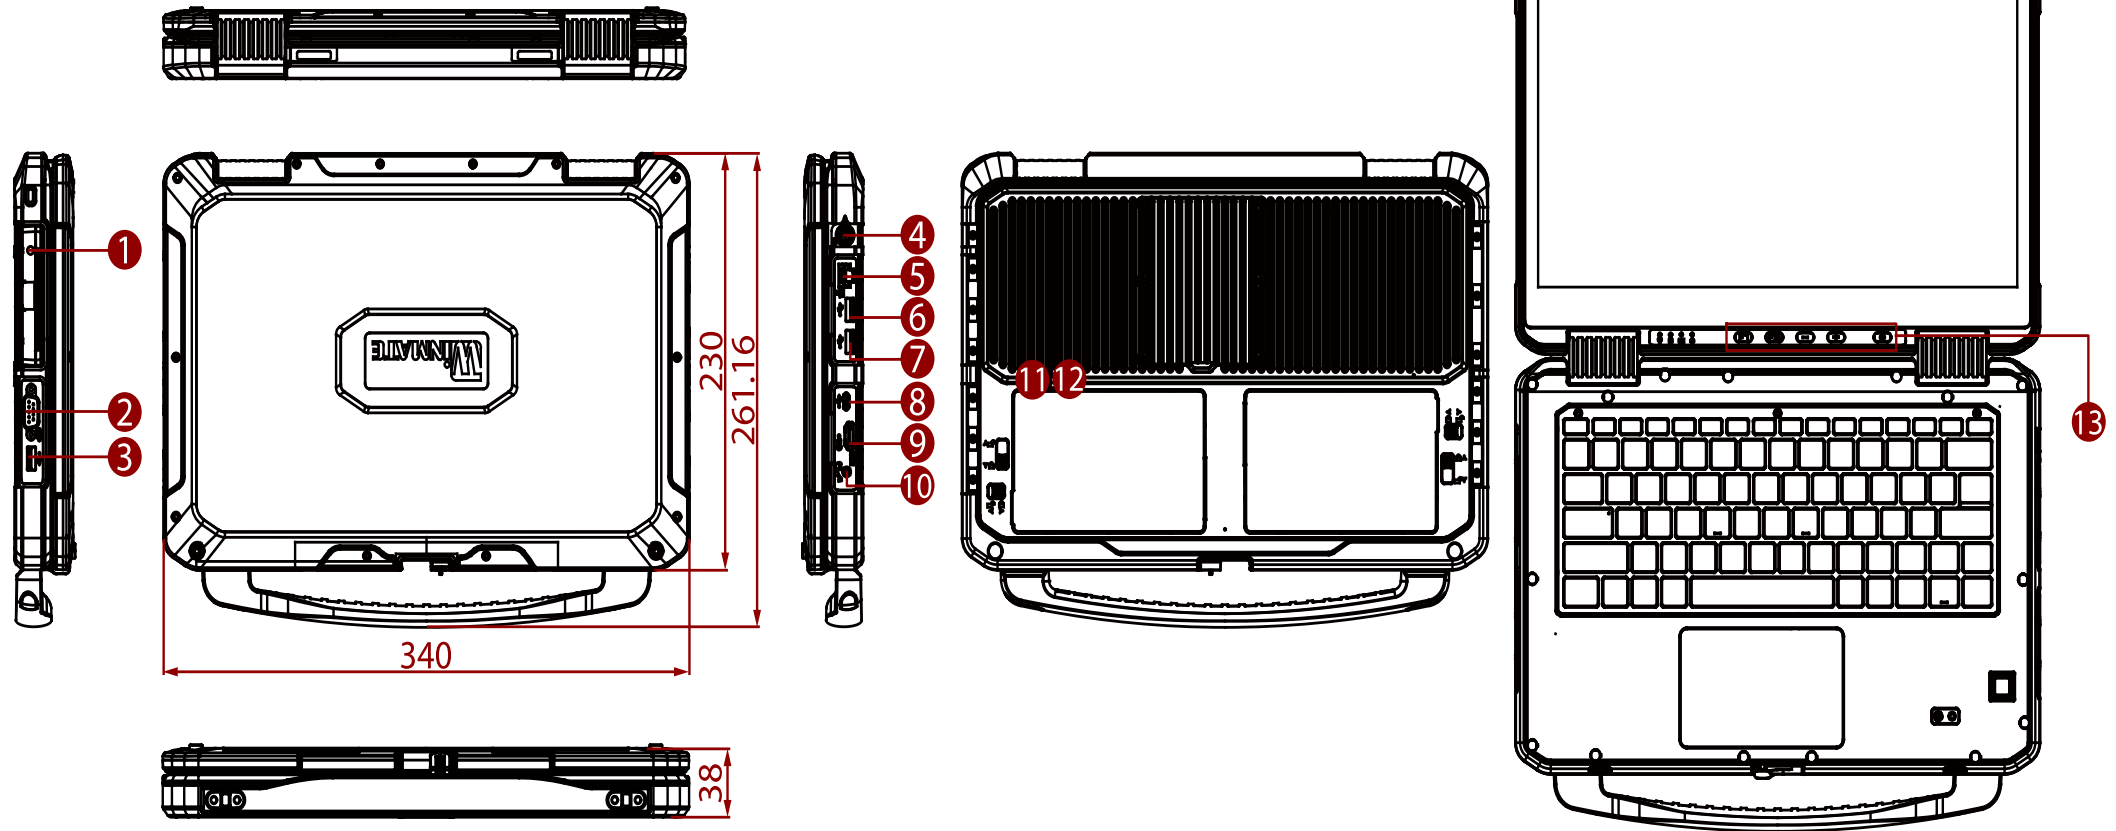

L140TG-4 Industrial Laptop

35,6 cm (14,0") 16:9 LCD

Net weight: 2,5 kg

- ① Removable Smart Card Reader+ SSD Slot
- ② COM
- ③ USB Type-A
- ④ DC Jack
- ⑤ LAN
- ⑥ USB Type-A
- ⑦ USB Type-A
- ⑧ USB Type-C
- ⑨ HDMI
- ⑩ Audio
- ⑪ Nano SIM Card Slot
- ⑫ Micro SD Card Slot
- ⑬ Function Button