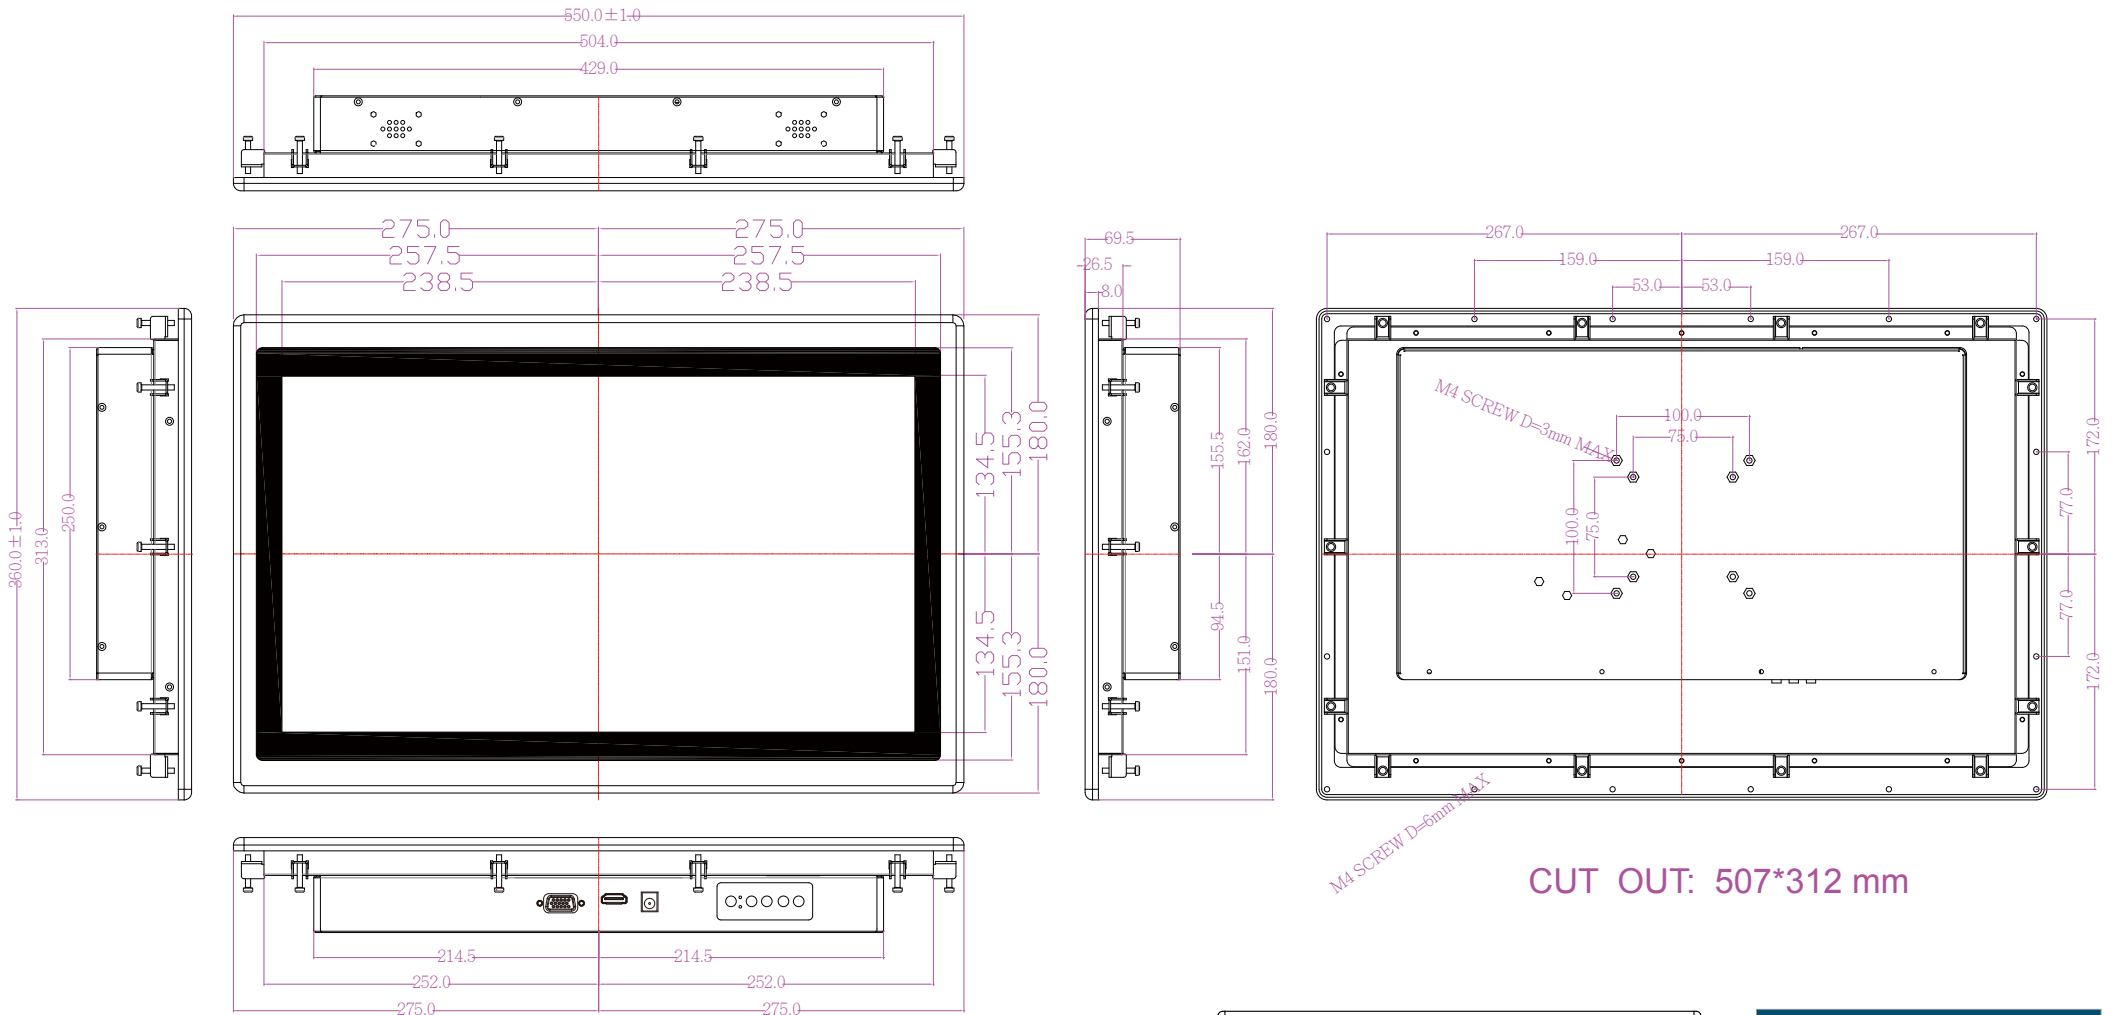

WM-MTU Series  
 WM 22W-VD-PMA-MTU  
 54,6 cm (21,5") 16:9

M4 SCREW D=6mm MAX

CUT OUT: 507\*312 mm

- 1. VGA
- 2. HDMI
- 3. DC input

I/O Optional	
Optional 1*	1 x VGA (D-sub 15) 1 x HDMI (Type-A) 1 x DVI-D
Optional 2*	1 x VGA (D-sub 15) 1 x DVI-D 1 x S-Video 1 x Composite