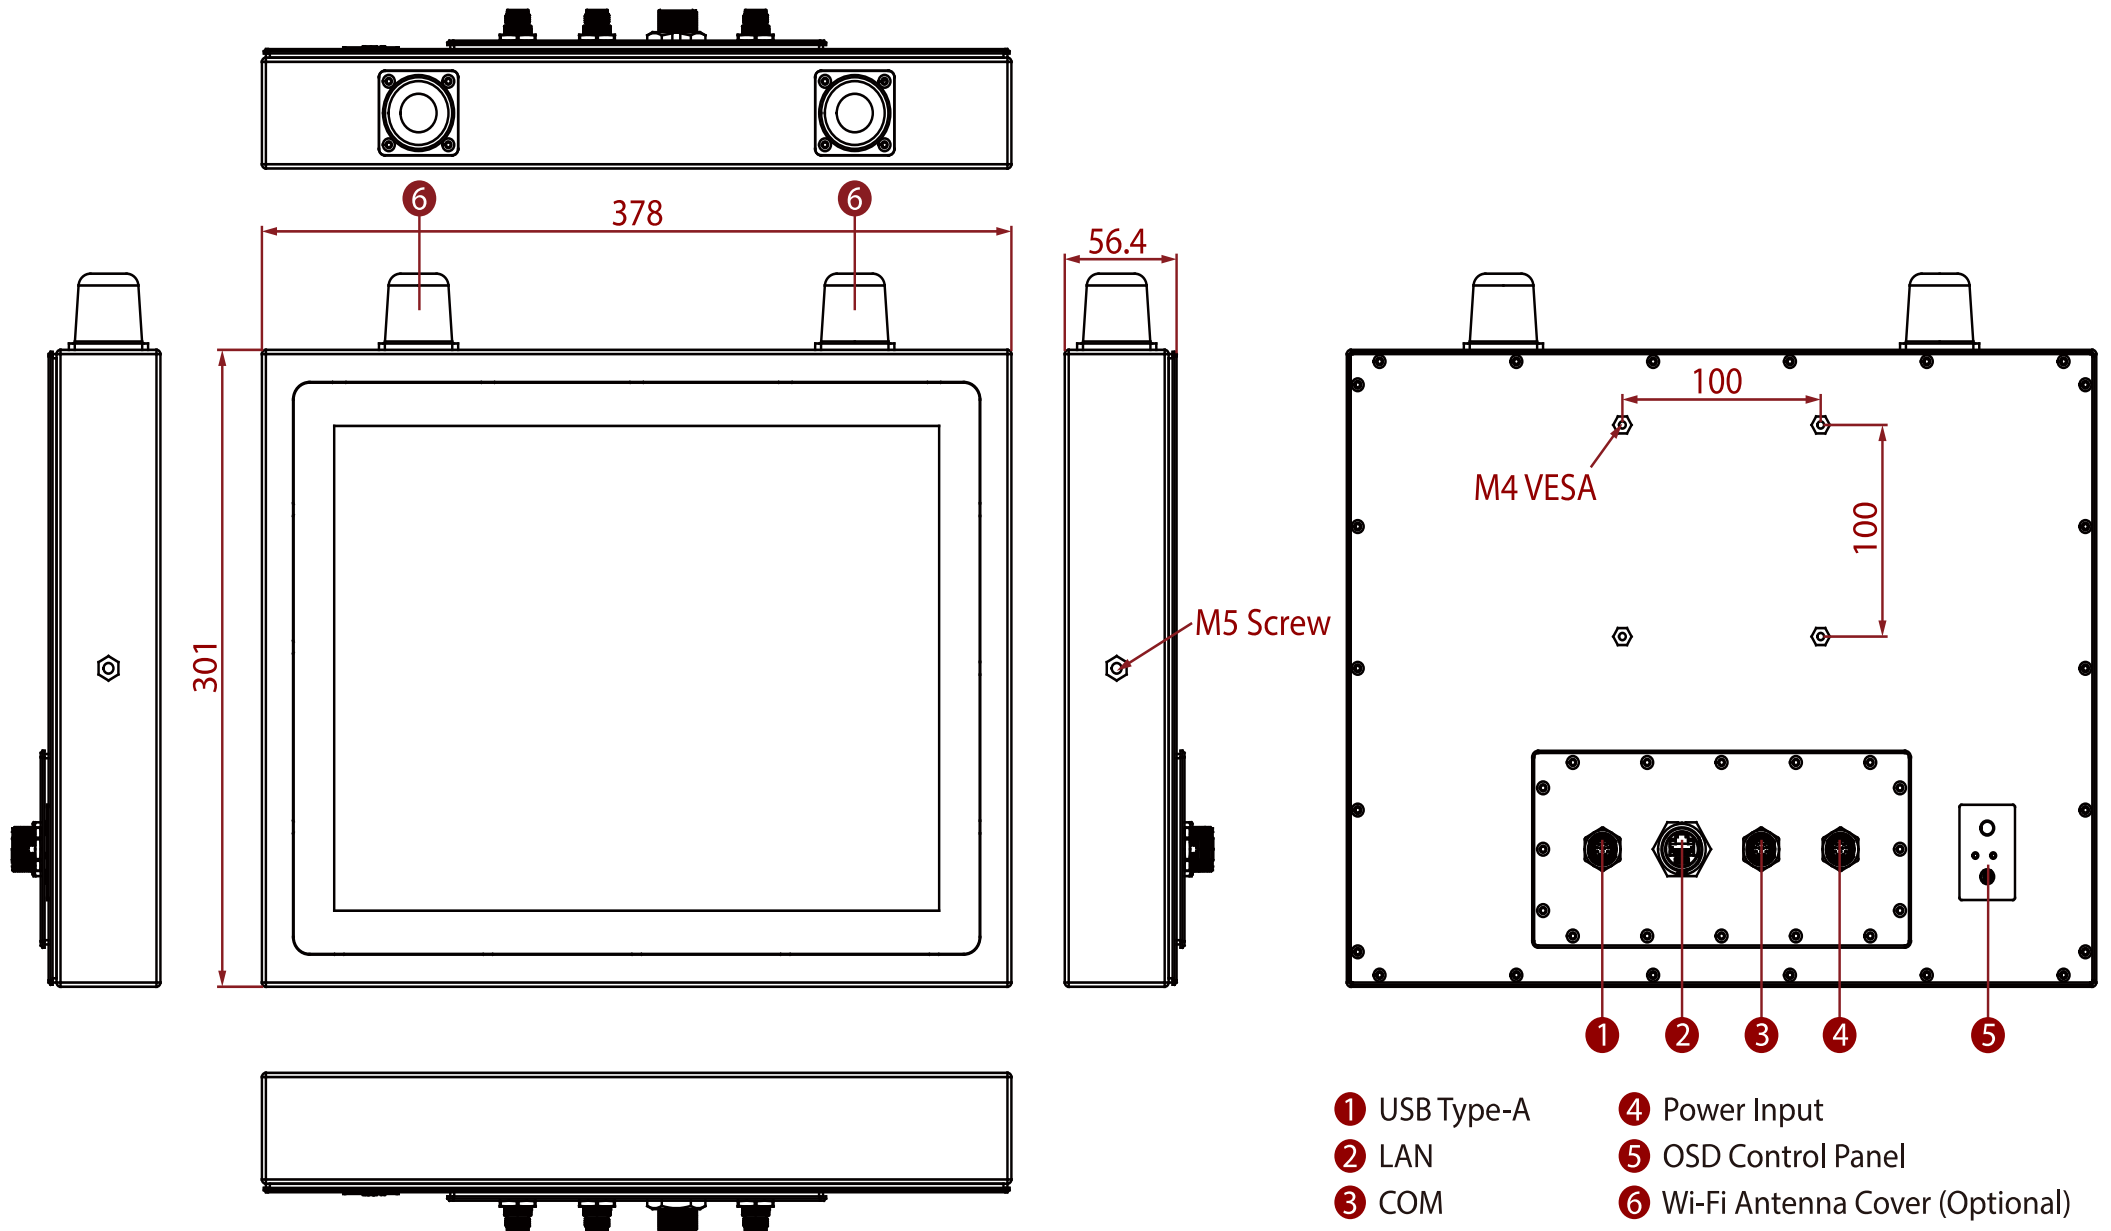

**Stainless P-CAP IP65**  
**R15IE3S-SPC3**  
 38,1 cm (15") 4:3 LCD

- 1** USB Type-A
- 2** LAN
- 3** COM
- 4** Power Input
- 5** OSD Control Panel
- 6** Wi-Fi Antenna Cover (Optional)