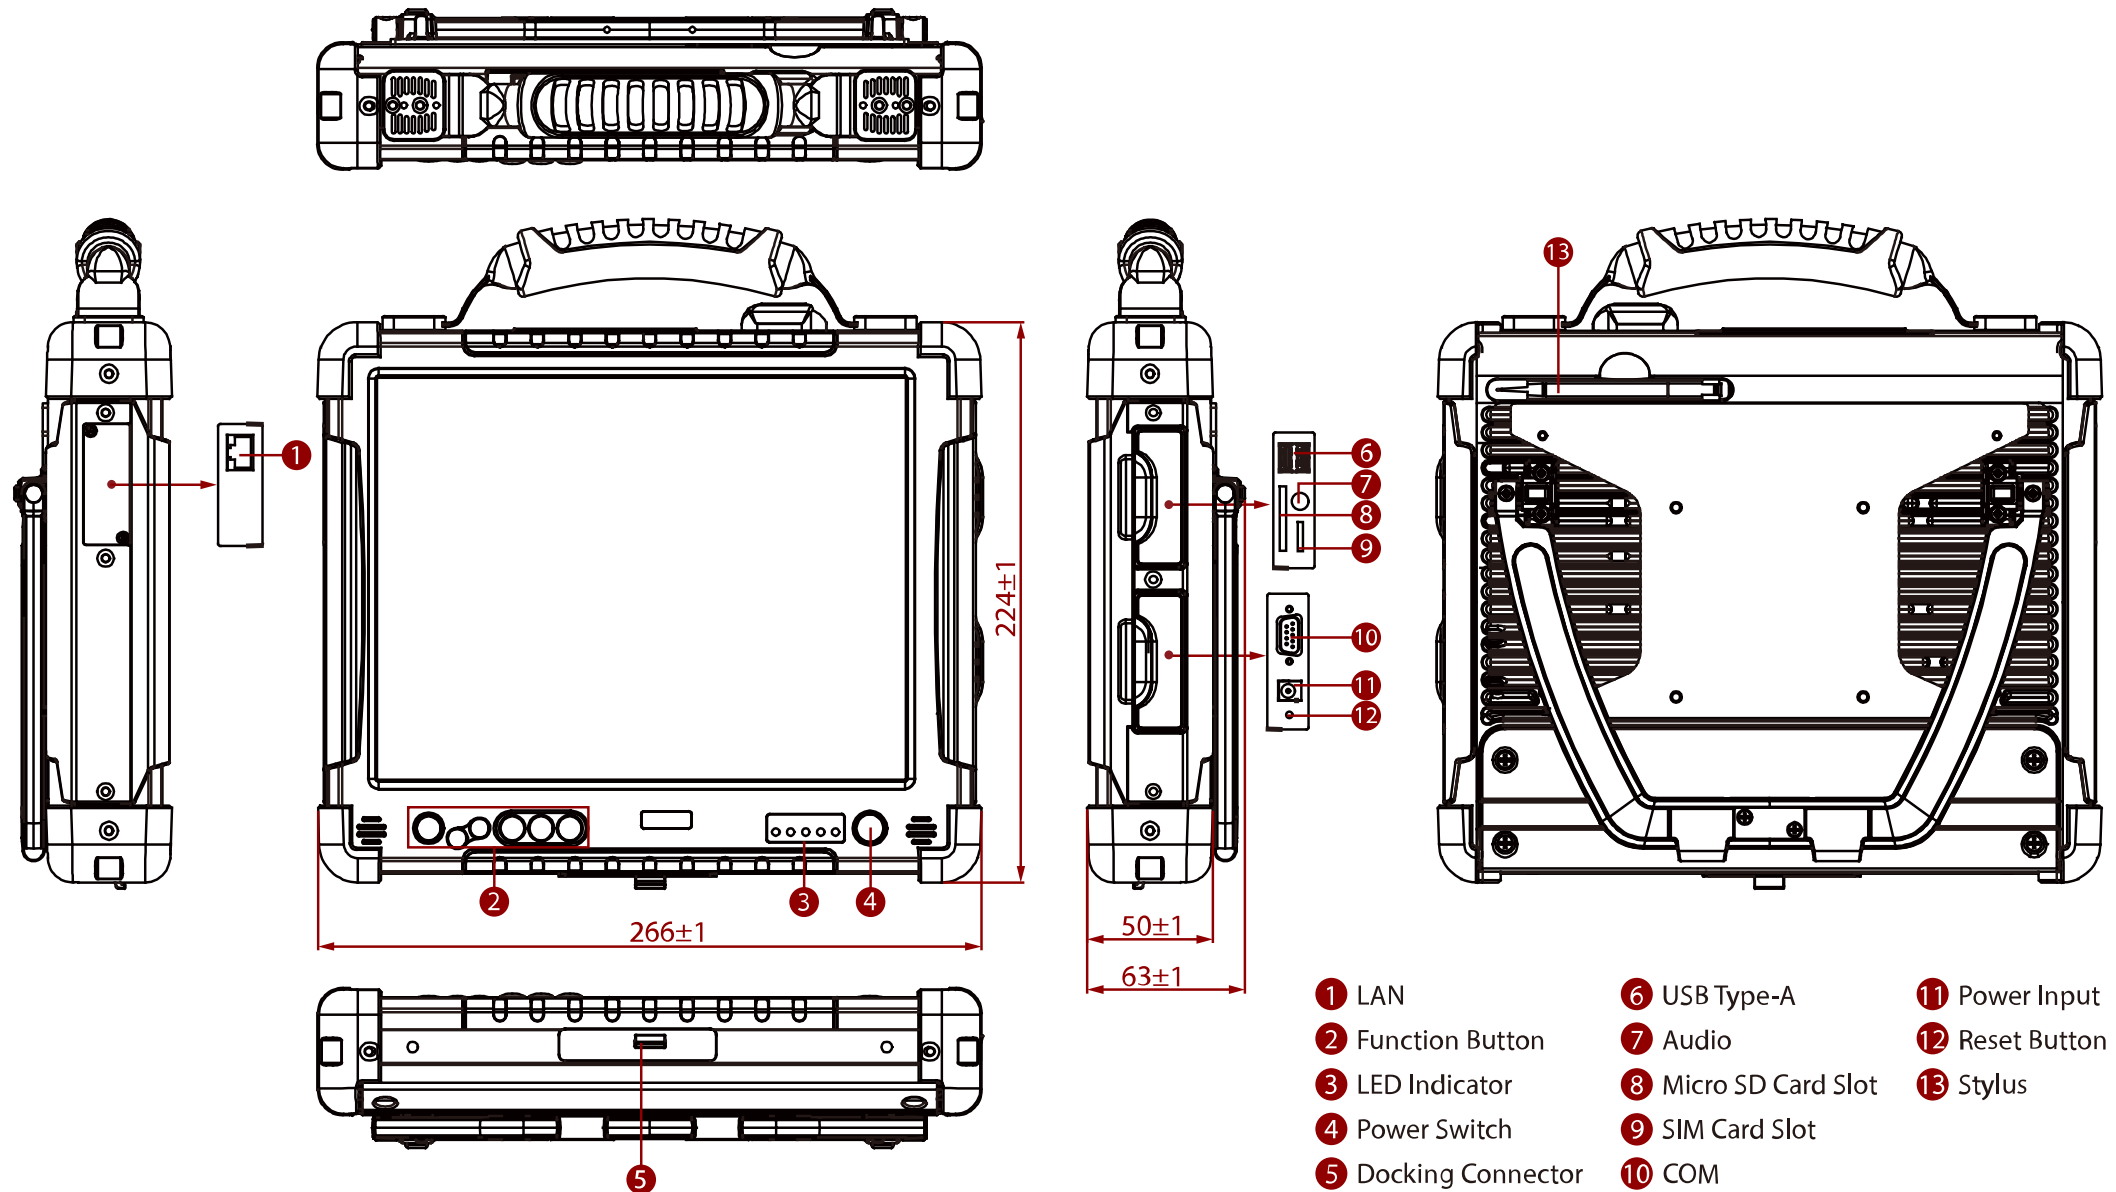

R10IWK8M-RTT2GP Industrial Tablet PC

Dimensions: 266 × 224 × 50,4 mm 26,4 cm (10,4") 4:3

LCD Net weight: 2,4 kg

- | | | |
|---------------------|----------------------|----------------|
| ① LAN | ⑥ USB Type-A | ⑪ Power Input |
| ② Function Button | ⑦ Audio | ⑫ Reset Button |
| ③ LED Indicator | ⑧ Micro SD Card Slot | ⑬ Stylus |
| ④ Power Switch | ⑨ SIM Card Slot | |
| ⑤ Docking Connector | ⑩ COM | |