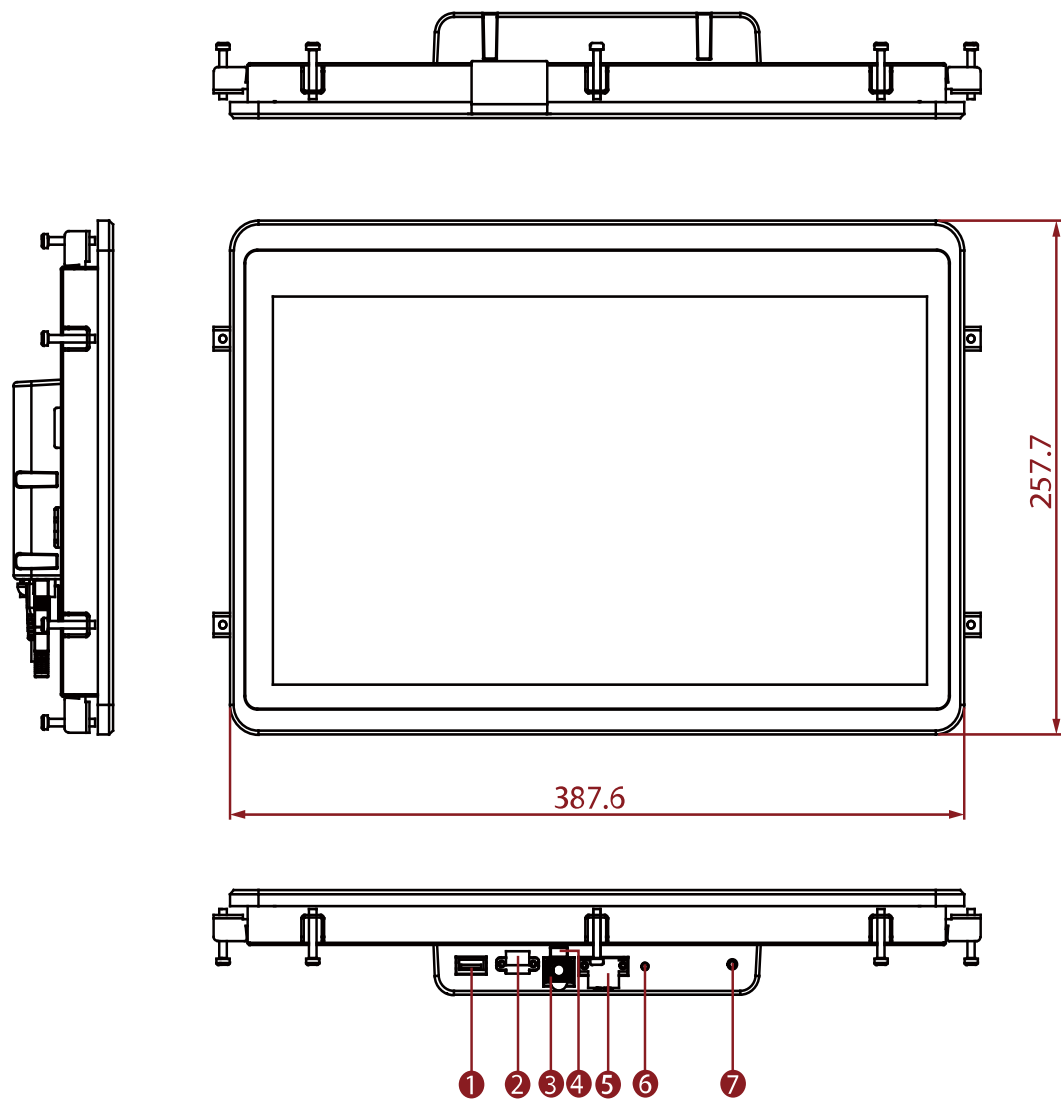

E-Series HMI
W15FA3S-ELA4
 39,6 cm (15,6") 16:9 LCD

- ① USB Type-A
- ② COM
- ③ LAN
- ④ Micro USB
- ⑤ Power Input
- ⑥ LED Indicator
- ⑦ Reset Button