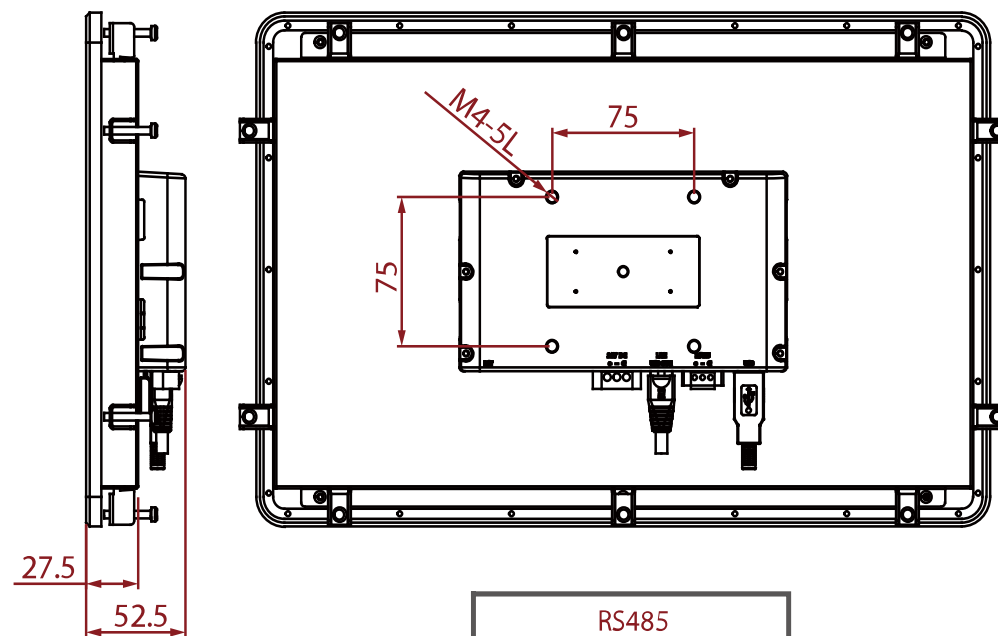

E-Series HMI
W15FA3S-ELA4
 39,6 cm (15,6") 16:9 LCD

- ① USB Type-A
- ② COM
- ③ LAN
- ④ Micro USB
- ⑤ Power Input
- ⑥ LED Indicator
- ⑦ Reset Button