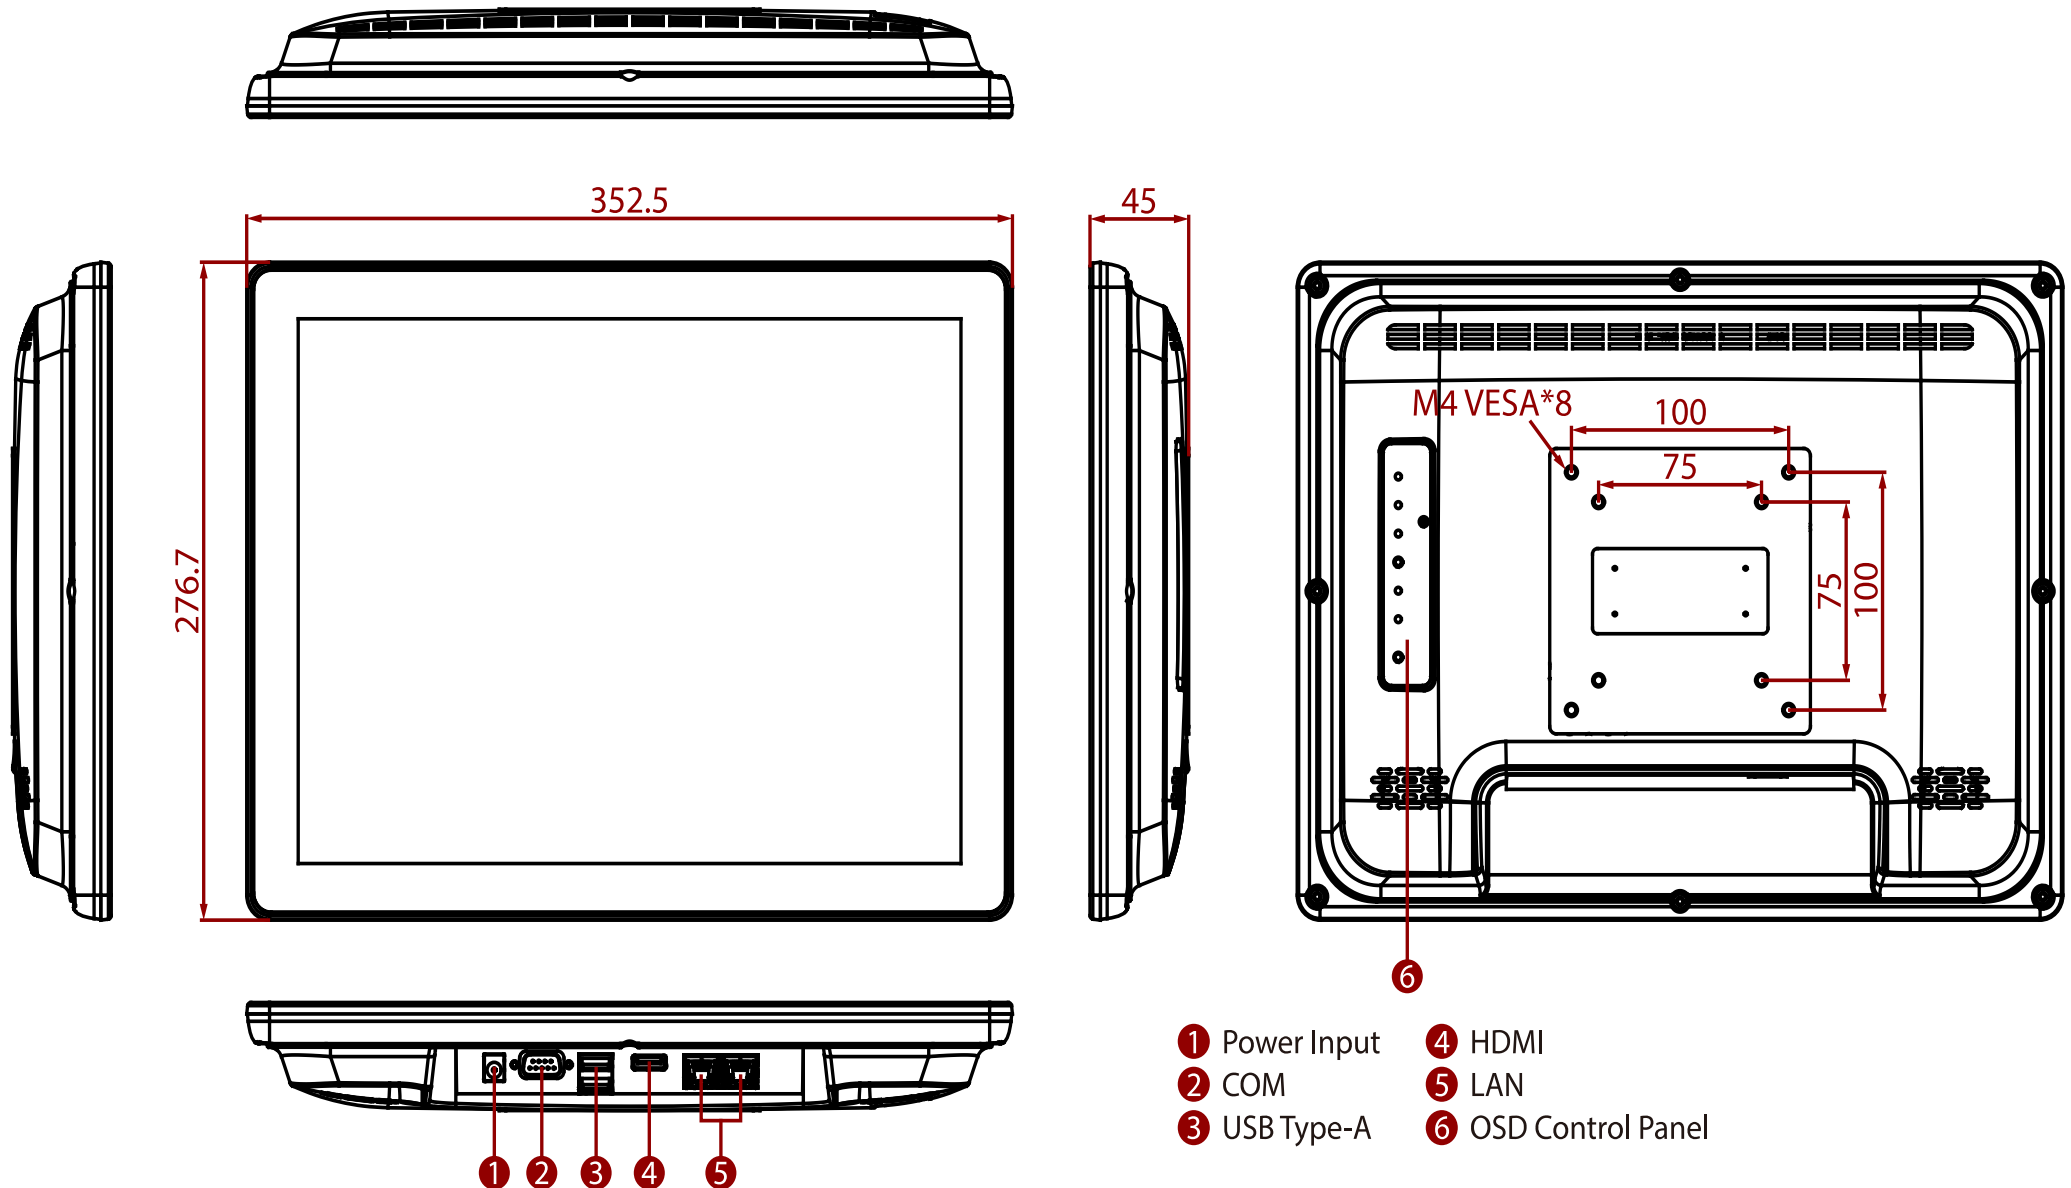

# PT-Serie Panel PC HMI

R15IE3S-PTC3

38,1 cm (15") 4:3

- 1 Power Input
- 2 COM
- 3 USB Type-A
- 4 HDMI
- 5 LAN
- 6 OSD Control Panel