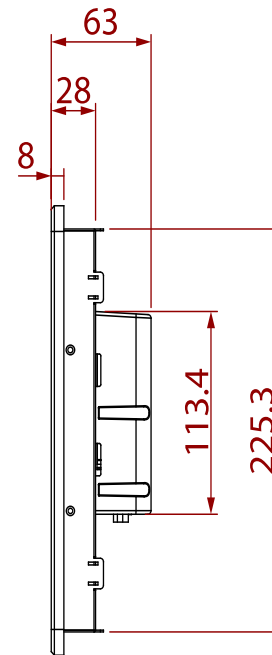

**E-Series HMI**  
**W15IE3S-EHA4**  
 39,5 cm (15,6") 16:9 LCD

VESA M4  
 D=5MM MAX  
 Cutout: 368.2\*227.3mm

- 1 Power Input
- 2 COM
- 3 USB Type-A

- 4 HDMI
- 5 LAN