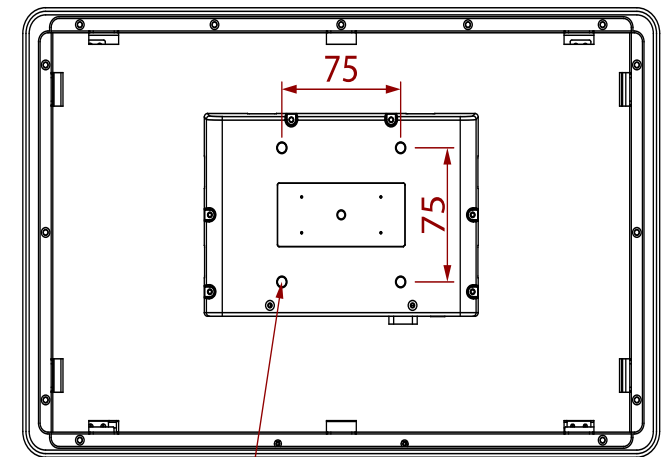

**E-Series HMI**  
**W15IE3S-EHA4**  
 39,5 cm (15,6") 16:9 LCD

VESA M4  
 D=5MM MAX  
 Cutout: 368.2\*227.3mm

- 1 Power Input
- 2 COM
- 3 USB Type-A

- 4 HDMI
- 5 LAN