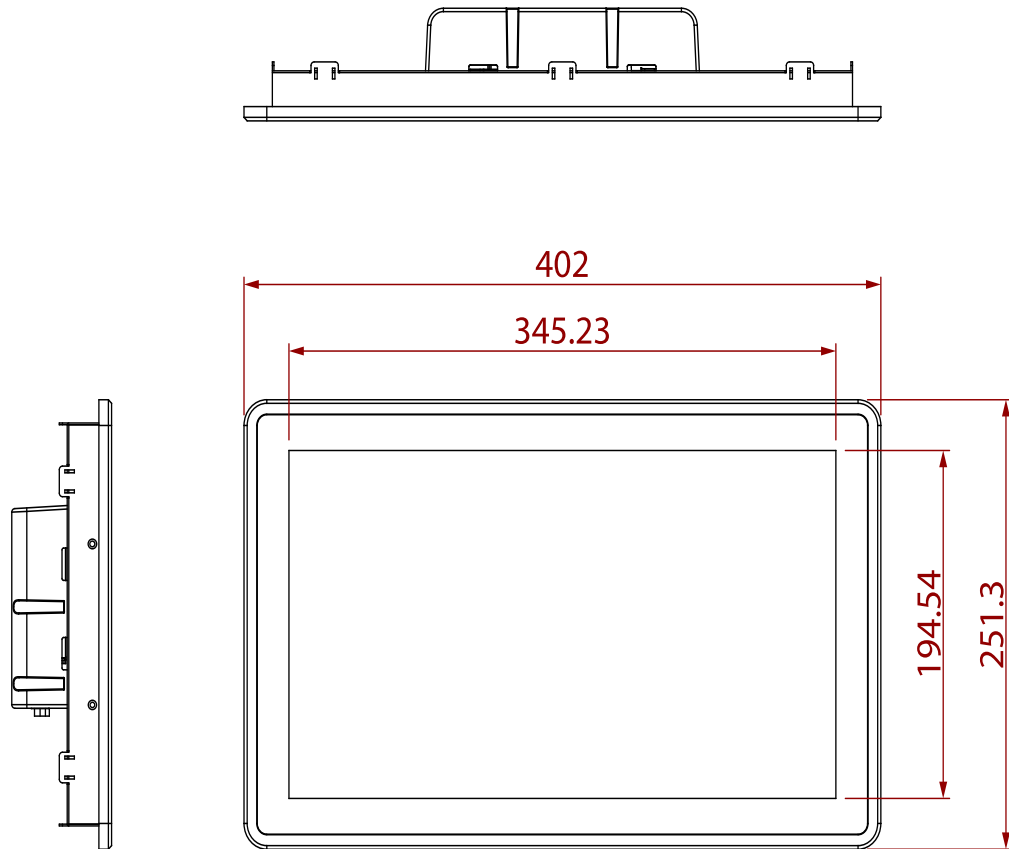

**E-Series HMI**  
**W15IE3S-EHA4**  
 39,5 cm (15,6") 16:9 LCD

VESA M4  
 D=5MM MAX  
 Cutout: 368.2\*227.3mm

- 1 Power Input
- 2 COM
- 3 USB Type-A

- 4 HDMI
- 5 LAN