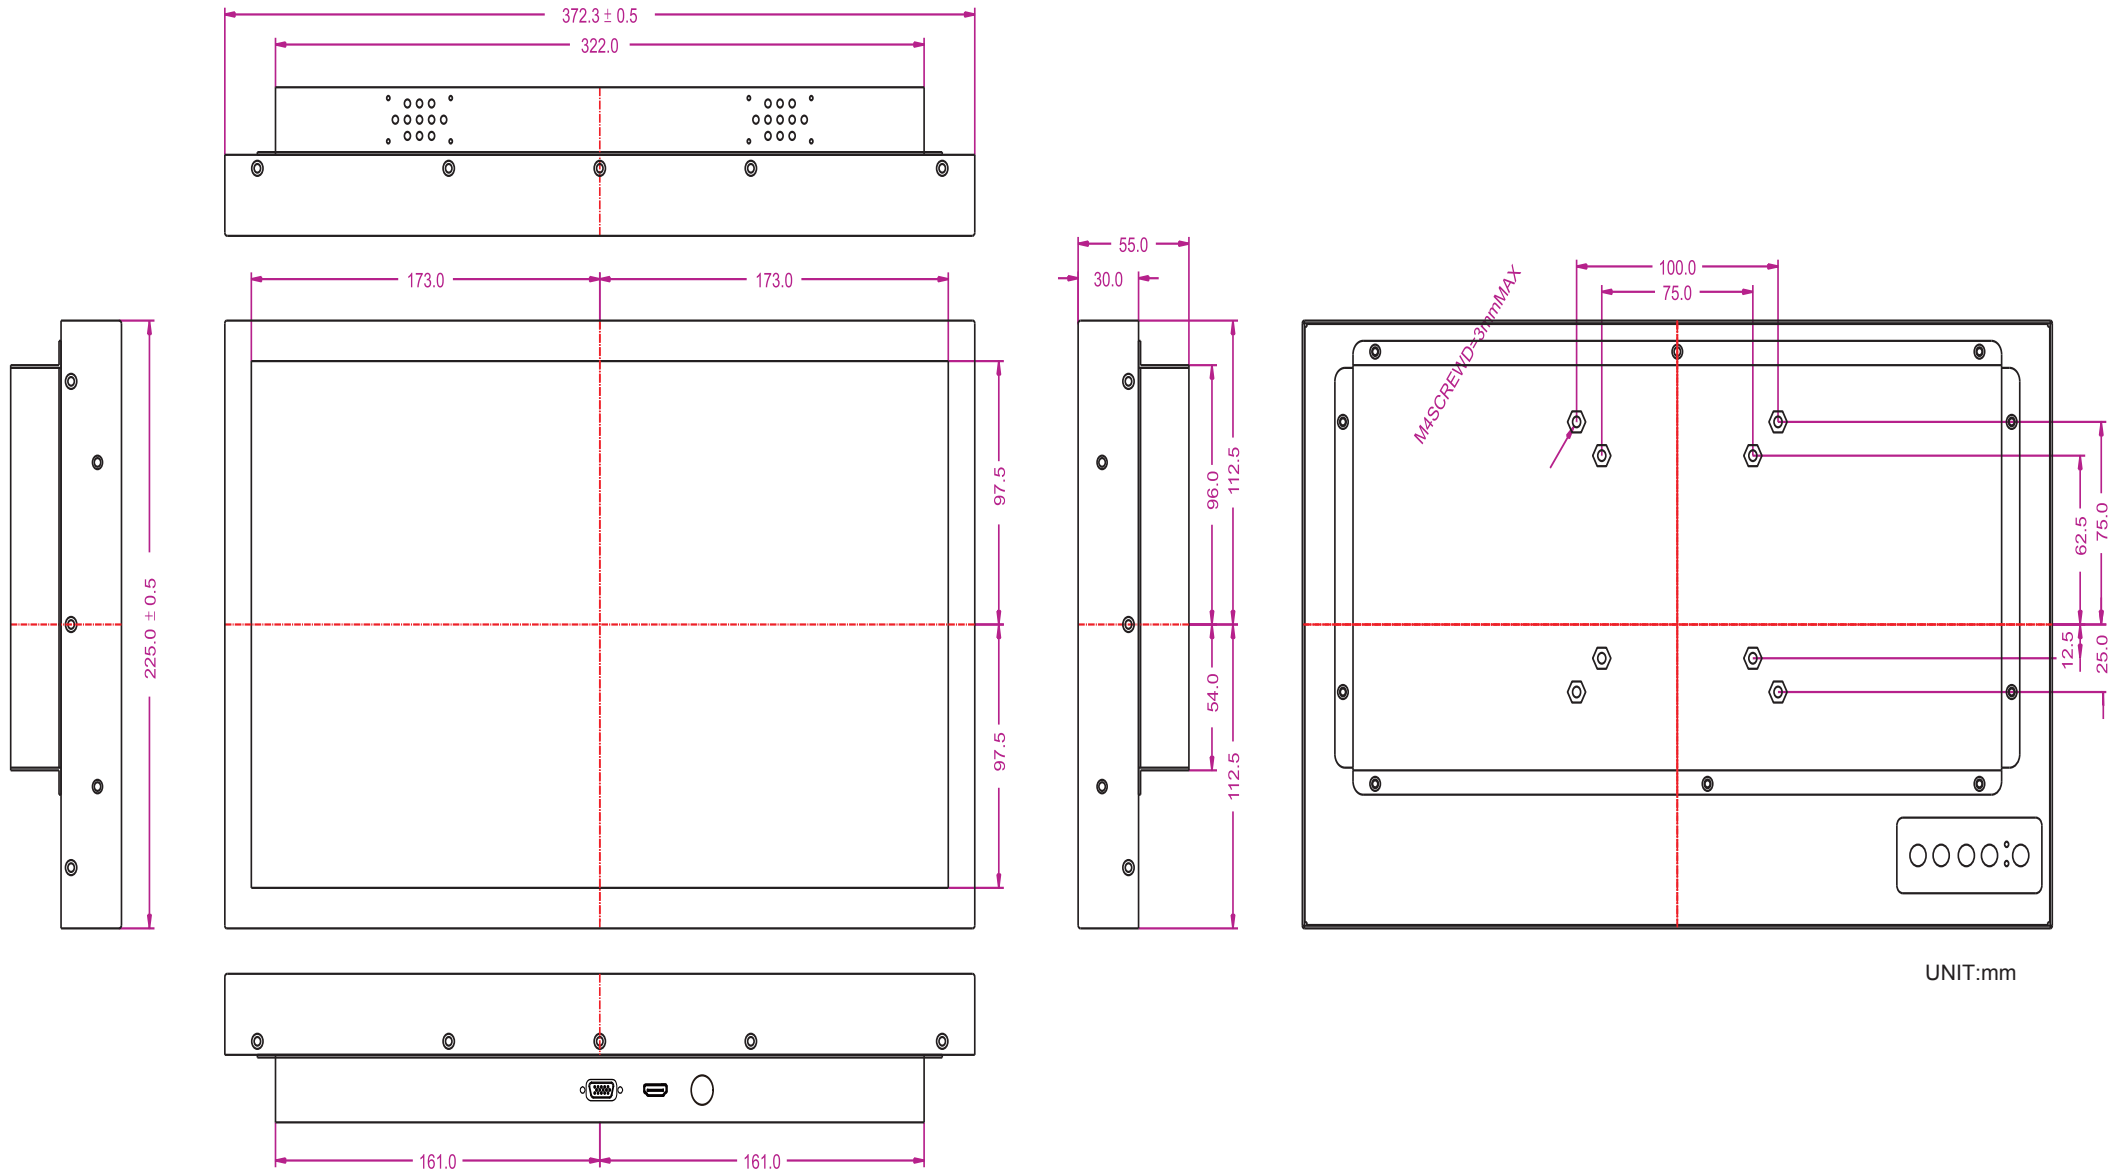

WM Series
WM 15W-VDH-CH-PRU (Chassis)
39,6 cm (15,6") 16:9 LCD

UNIT:mm