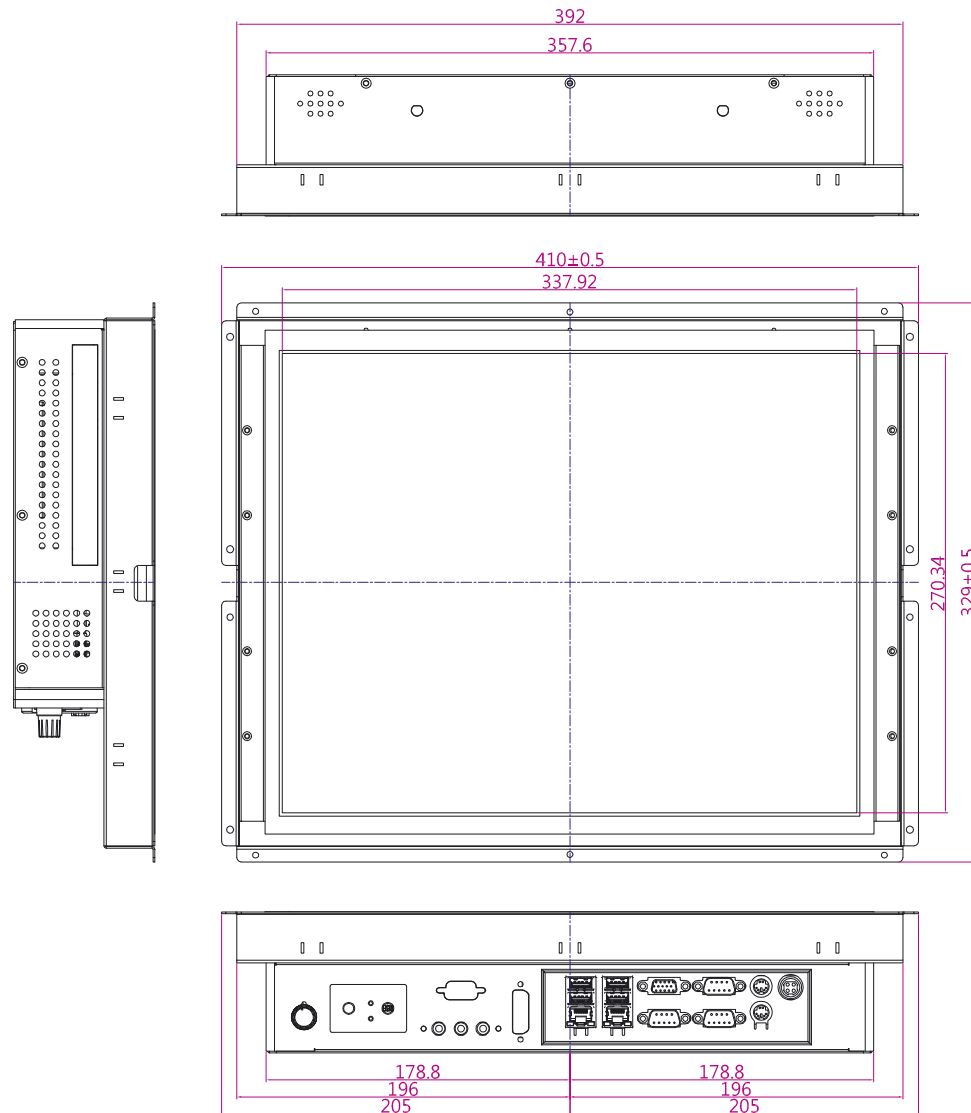

SlimLine IB70 Series

SlimLine WM 17-IB70-OF

43,2 cm (17") 4:3 LCD

- | | |
|-------------------------------|--------------------------|
| 1. Brightness Adjustment Knob | 7. USB(1 x 3.0, 3 x 2.0) |
| 2. Power On Button | 8. LAN |
| 3. Power Reset Button | 9. VGA |
| 4. RS-232 Conn. (Optional) | 10. RS-232 Conn. |
| 5. Audio Jack | 11. PS/2 |
| 6. DVI (Optional) | 12. DC-in Power |