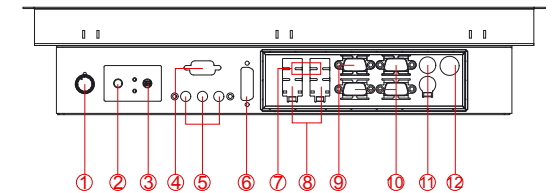

SlimLine IB70 Series

SlimLine WM 17-IB70-OF

43,2 cm (17") 4:3 LCD

- | | |
|-------------------------------|--------------------------|
| 1. Brightness Adjustment Knob | 7. USB(1 x 3.0, 3 x 2.0) |
| 2. Power On Button | 8. LAN |
| 3. Power Reset Button | 9. VGA |
| 4. RS-232 Conn. (Optional) | 10. RS-232 Conn. |
| 5. Audio Jack | 11. PS/2 |
| 6. DVI (Optional) | 12. DC-in Power |