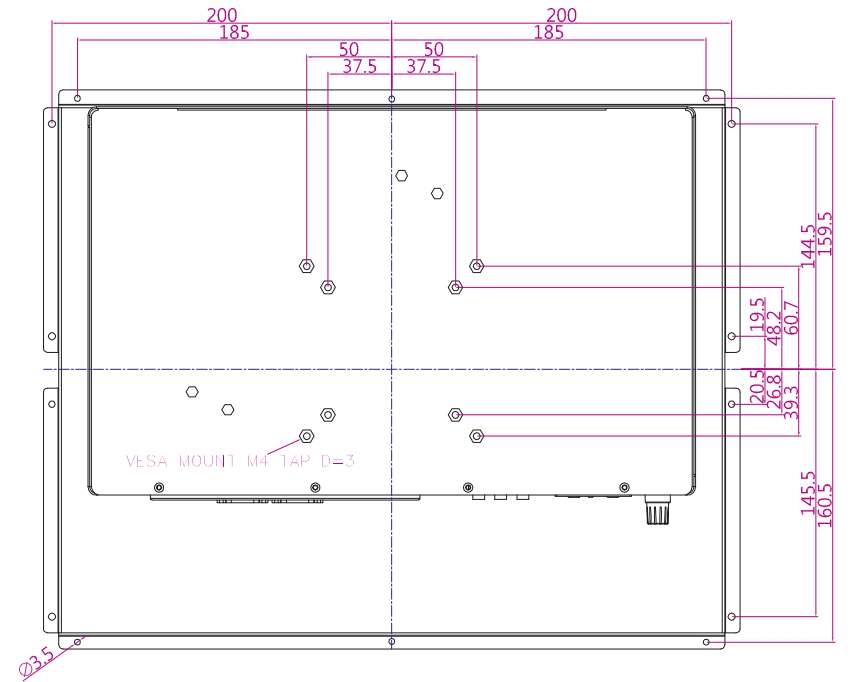

SlimLine IB70 Series

SlimLine WM 17-IB70-OF

43,2 cm (17") 4:3 LCD

- | | |
|-------------------------------|--------------------------|
| 1. Brightness Adjustment Knob | 7. USB(1 x 3.0, 3 x 2.0) |
| 2. Power On Button | 8. LAN |
| 3. Power Reset Button | 9. VGA |
| 4. RS-232 Conn. (Optional) | 10. RS-232 Conn. |
| 5. Audio Jack | 11. PS/2 |
| 6. DVI (Optional) | 12. DC-in Power |