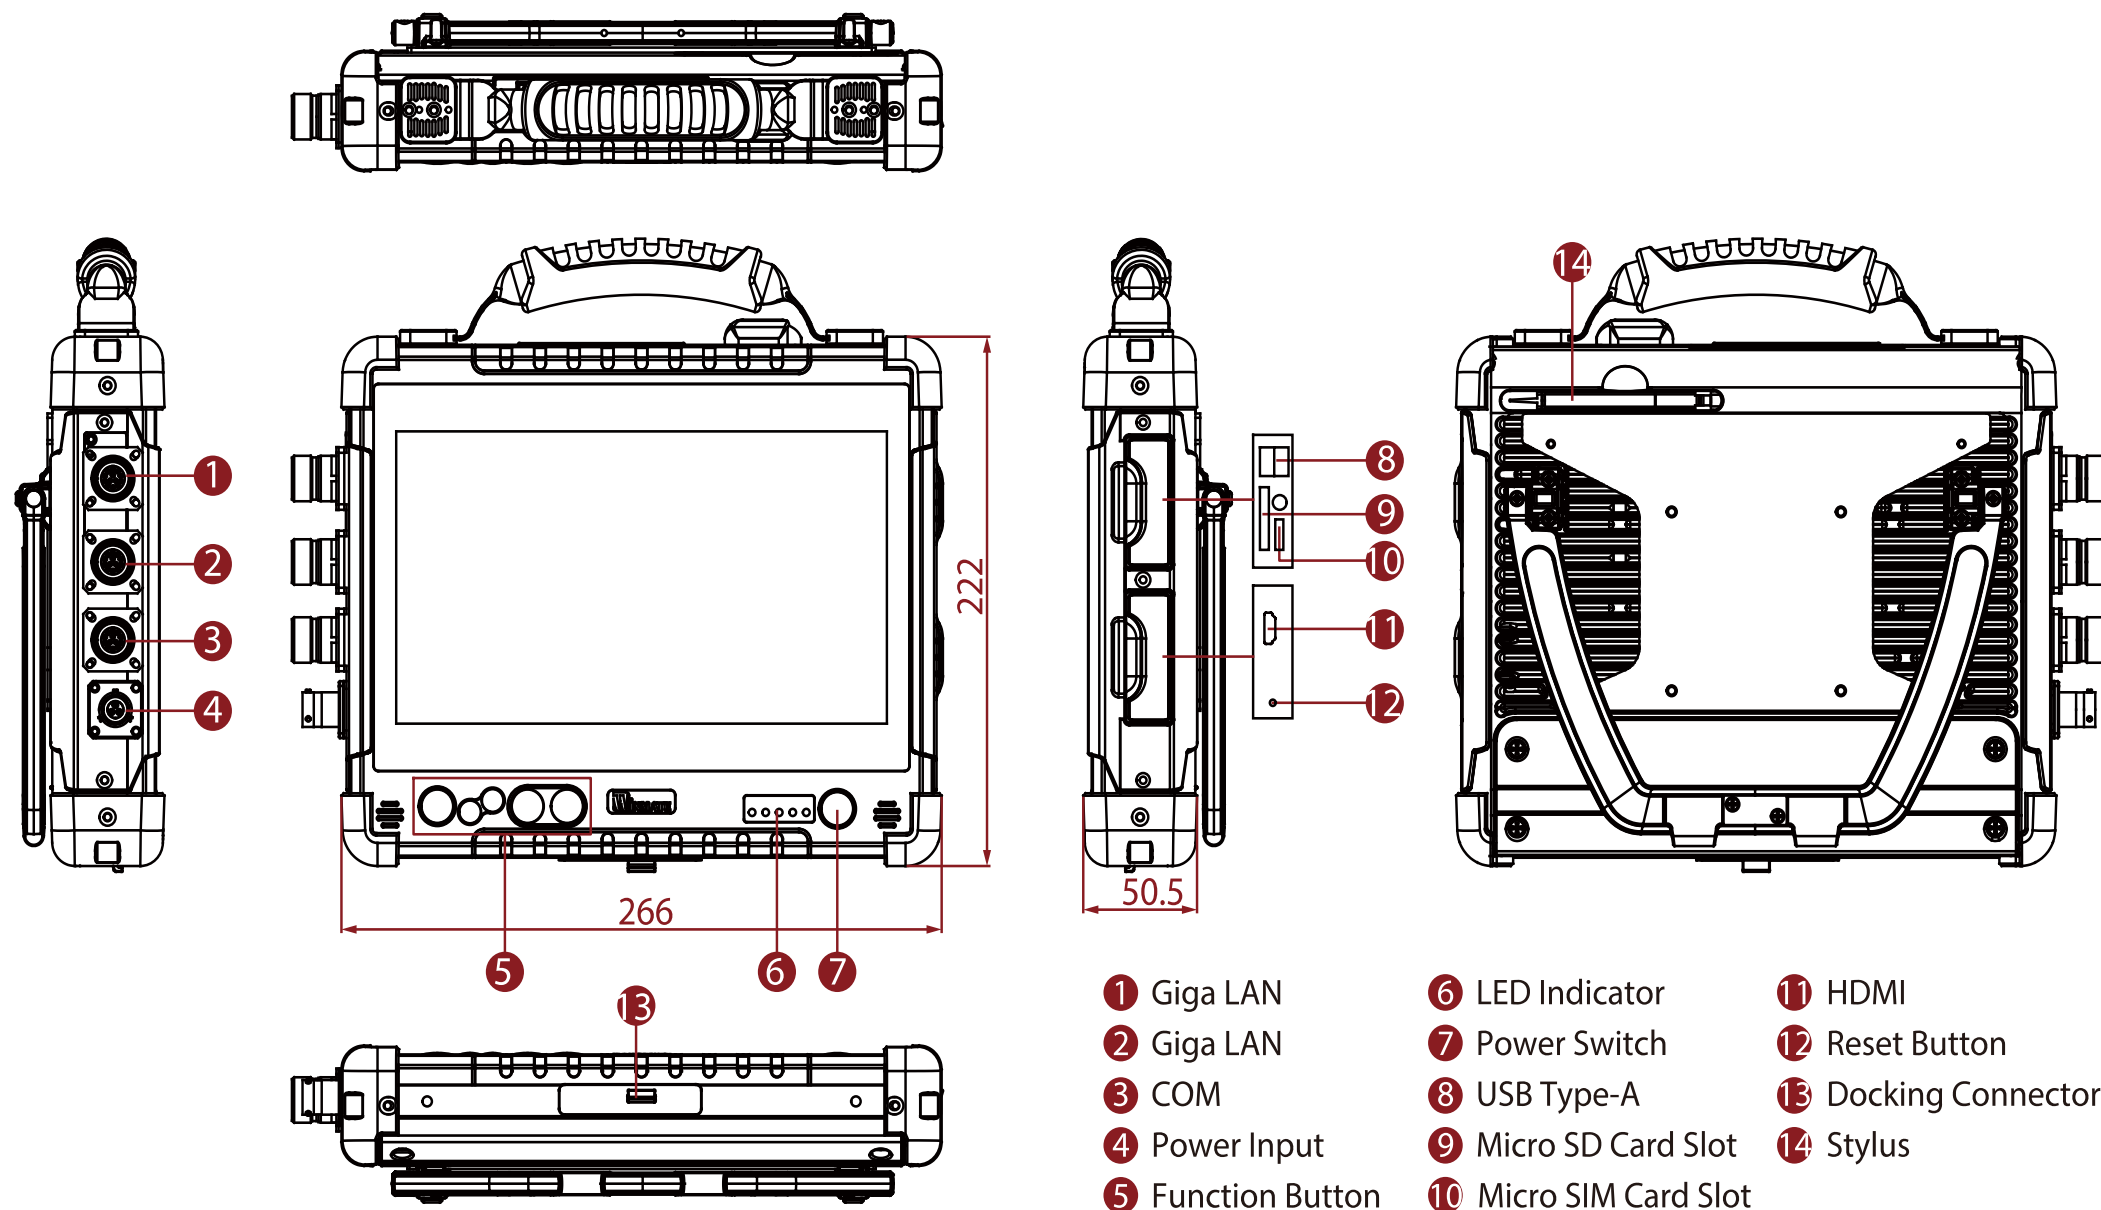

# W10IW8M-RTD1ML Industrial Tablet PC

Dimensions: 266 × 222 × 50,5 mm 25,7 cm (10,1") 16:10 LCD

Net weight: 2,4 kg

- ① Giga LAN
- ② Giga LAN
- ③ COM
- ④ Power Input
- ⑤ Function Button
- ⑥ LED Indicator
- ⑦ Power Switch
- ⑧ USB Type-A
- ⑨ Micro SD Card Slot
- ⑩ Micro SIM Card Slot
- ⑪ HDMI
- ⑫ Reset Button
- ⑬ Docking Connector
- ⑭ Stylus