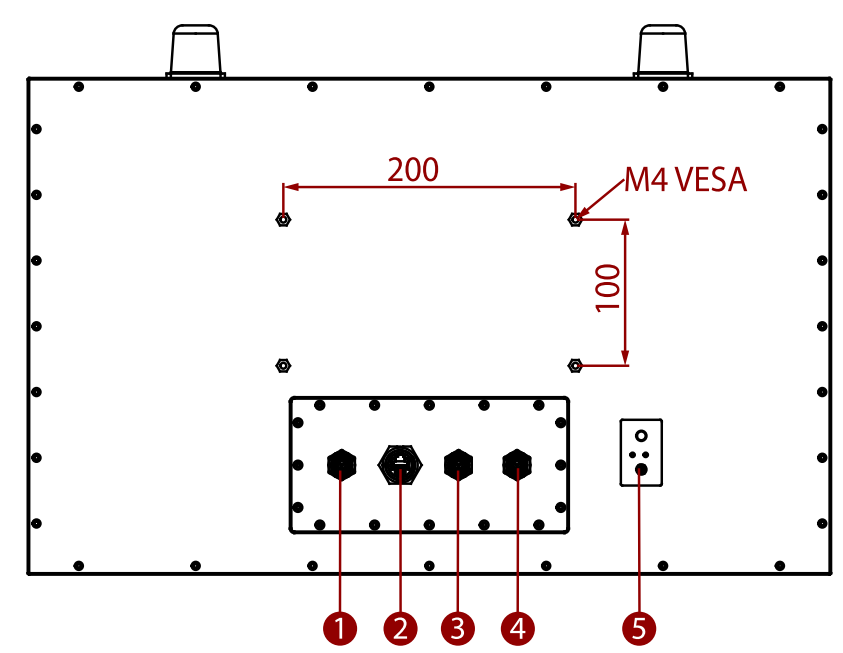

Flat Stainless P-CAP IP65 (Core i)
W22IW3S-65A3
54,6 cm (21,5") 16:9 LCD

- ① USB Type-A
- ② LAN
- ③ COM
- ④ Power Input
- ⑤ OSD Control Panel
- ⑥ Wi-Fi Antenna Cover (Optional)