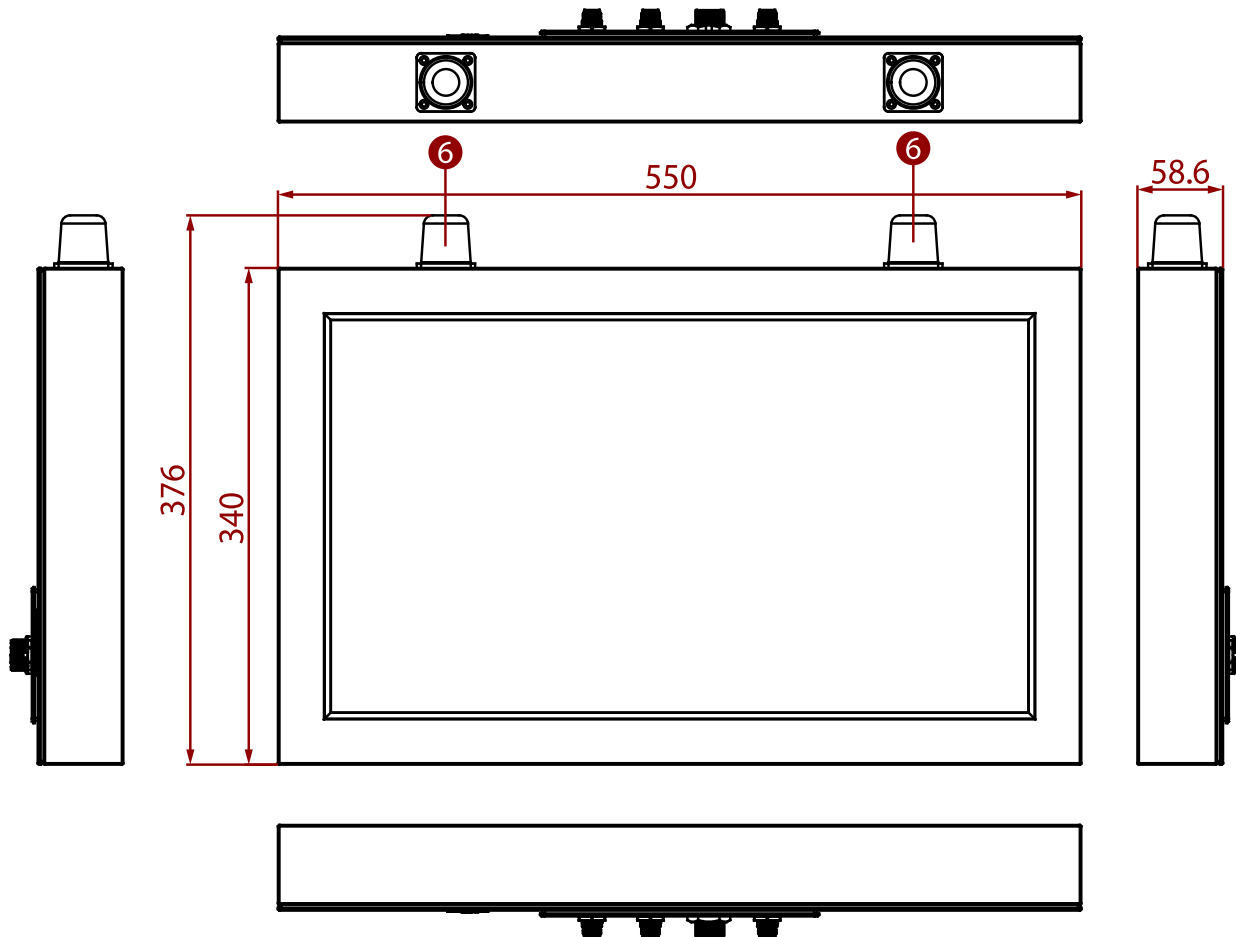

Flat Stainless P-CAP IP65 (Core i)
W22IW3S-65A3
54,6 cm (21,5") 16:9 LCD

- ① USB Type-A
- ② LAN
- ③ COM
- ④ Power Input
- ⑤ OSD Control Panel
- ⑥ Wi-Fi Antenna Cover (Optional)