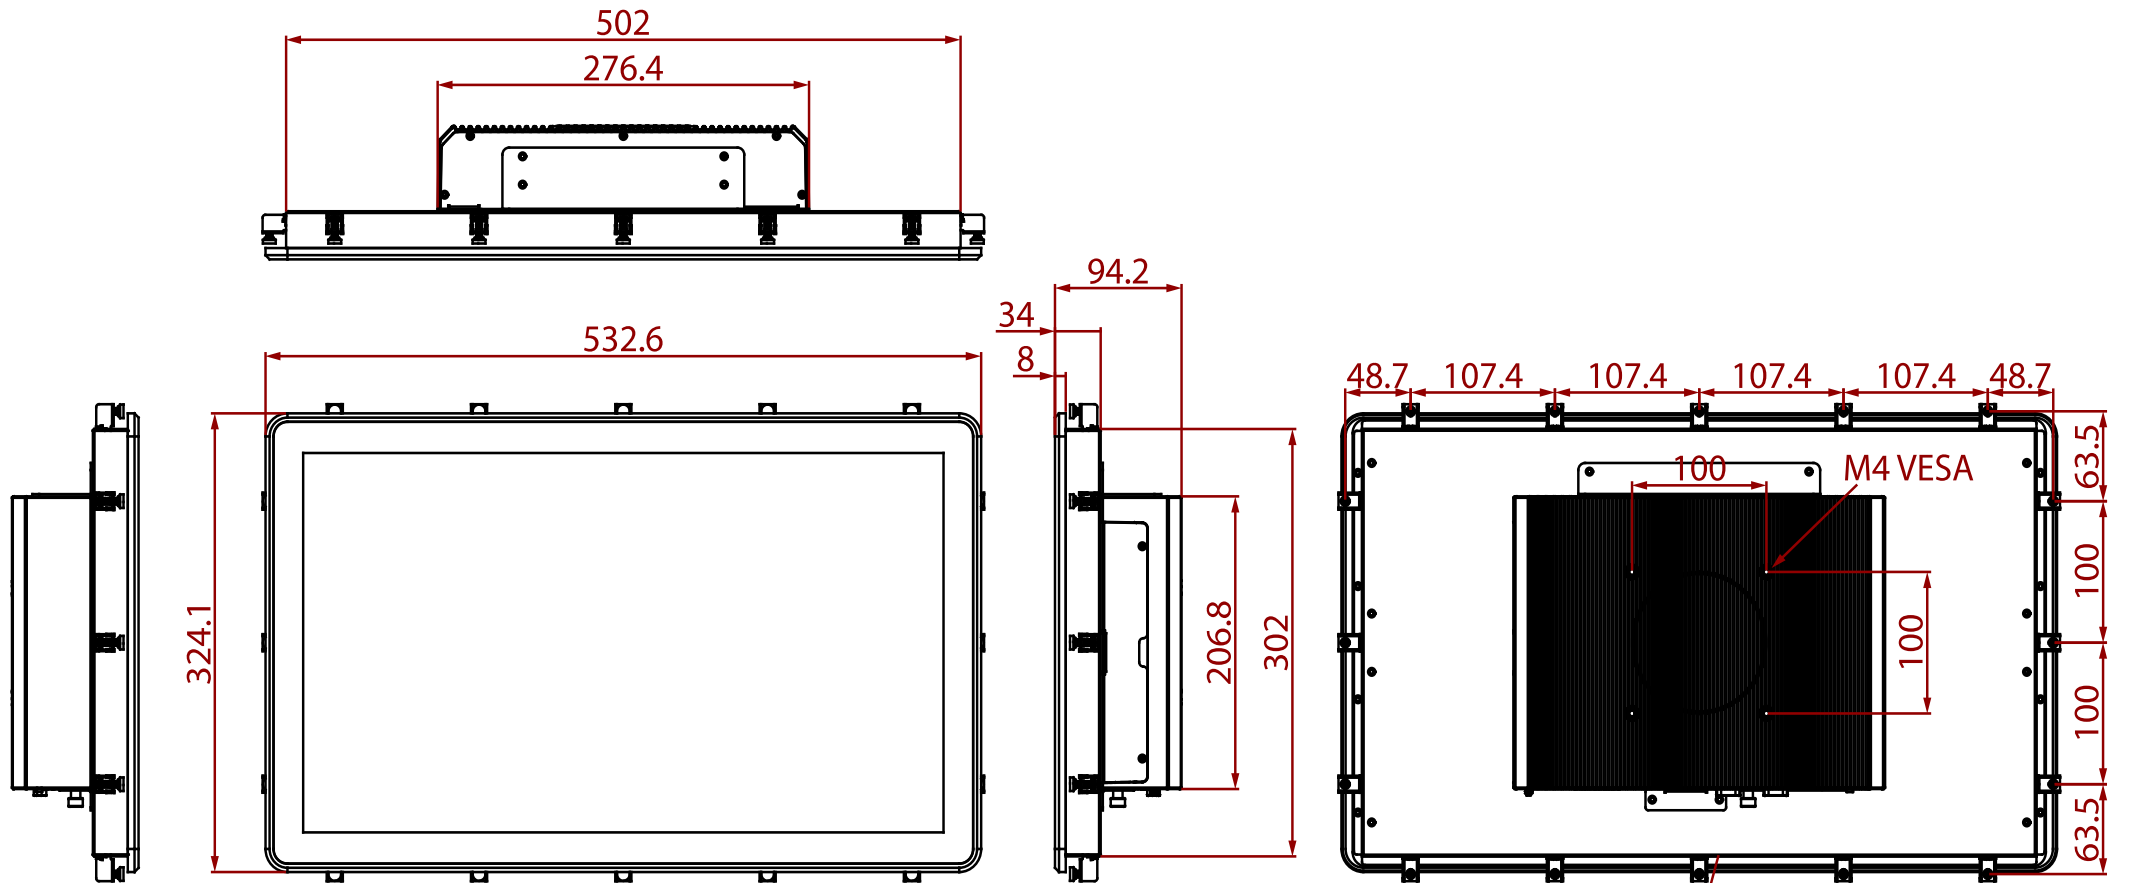

M-Series HMI  
W22ITWS-MHA3  
54,6 cm (21,5") 16:9

- ➊ Removable HDD/ SSD Slot
- ➋ Reset Button
- ➌ LED Indicators
- ➍ HDD Indicators
- ➎ Audio
- ➏ COM
- ➐ DP
- ➑ HDMI
- ➒ USB Type-A
- ➓ LAN
- ➑ Power Input
- ➒ PCIe Slot Cover

Cutout: 504\*304mm