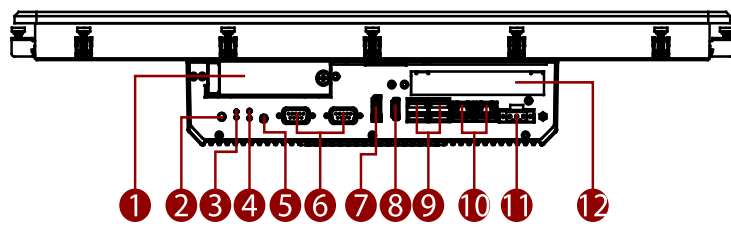

M-Series HMI  
W22ITWS-MHA3  
54,6 cm (21,5") 16:9

- ➊ Removable HDD/ SSD Slot
- ➋ Reset Button
- ➌ LED Indicators
- ➍ HDD Indicators
- ➎ Audio
- ➏ COM
- ➐ DP
- ➑ HDMI
- ➒ USB Type-A
- ➓ LAN
- ➑ Power Input
- ➒ PCIe Slot Cover

Cutout: 504\*304mm