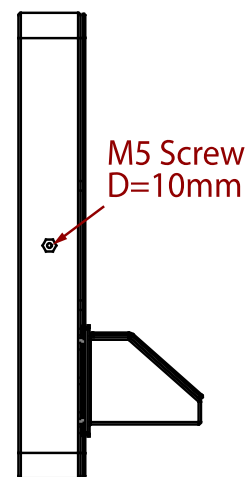

**Flat Stainless P-CAP IP65 (Core i)**  
W24IW3S-SPA3-R  
60,46 cm (23,8") 16:9 LCD

- ① USB Type-A
- ② LAN
- ③ COM
- ④ Power Input
- ⑤ OSD Control Panel