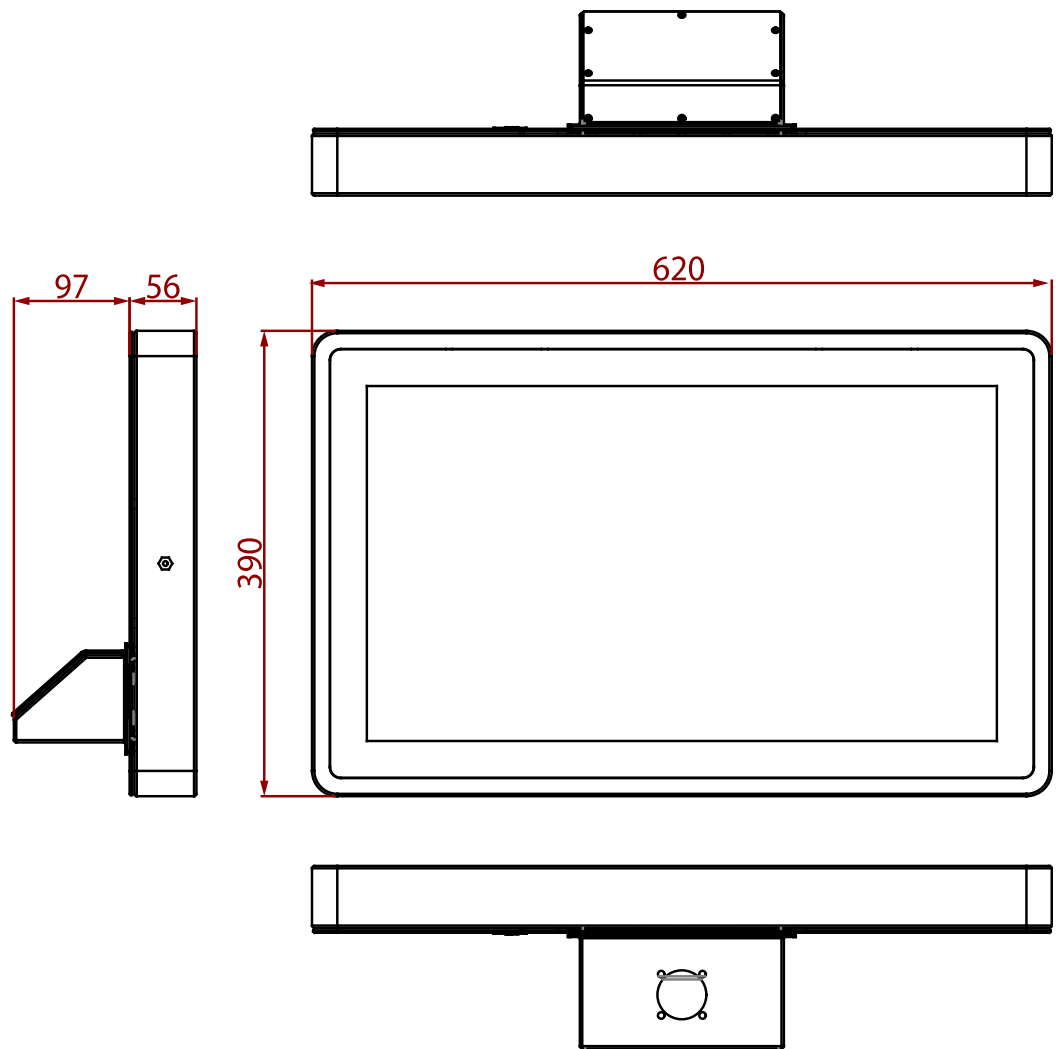

**Flat Stainless P-CAP IP65 (Core i)**  
W24IW3S-SPA3-R  
60,46 cm (23,8") 16:9 LCD

- ① USB Type-A
- ② LAN
- ③ COM
- ④ Power Input
- ⑤ OSD Control Panel