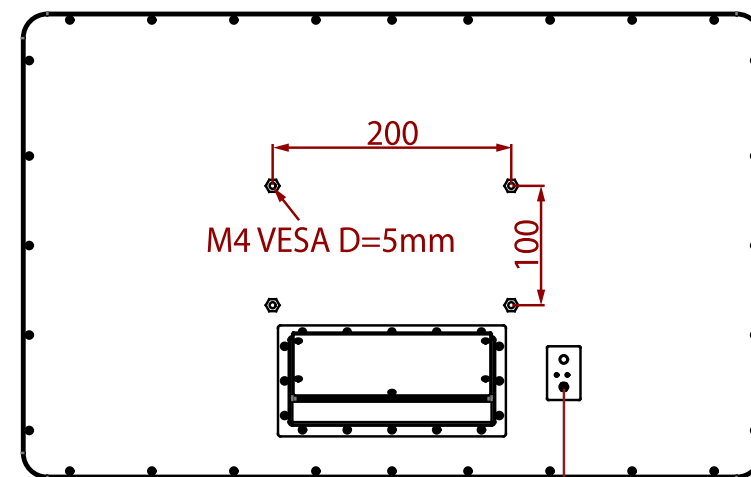

**Flat Stainless P-CAP IP65 (Core i)**  
W24IW3S-SPA3-R  
60,46 cm (23,8") 16:9 LCD

- ① USB Type-A
- ② LAN
- ③ COM
- ④ Power Input
- ⑤ OSD Control Panel