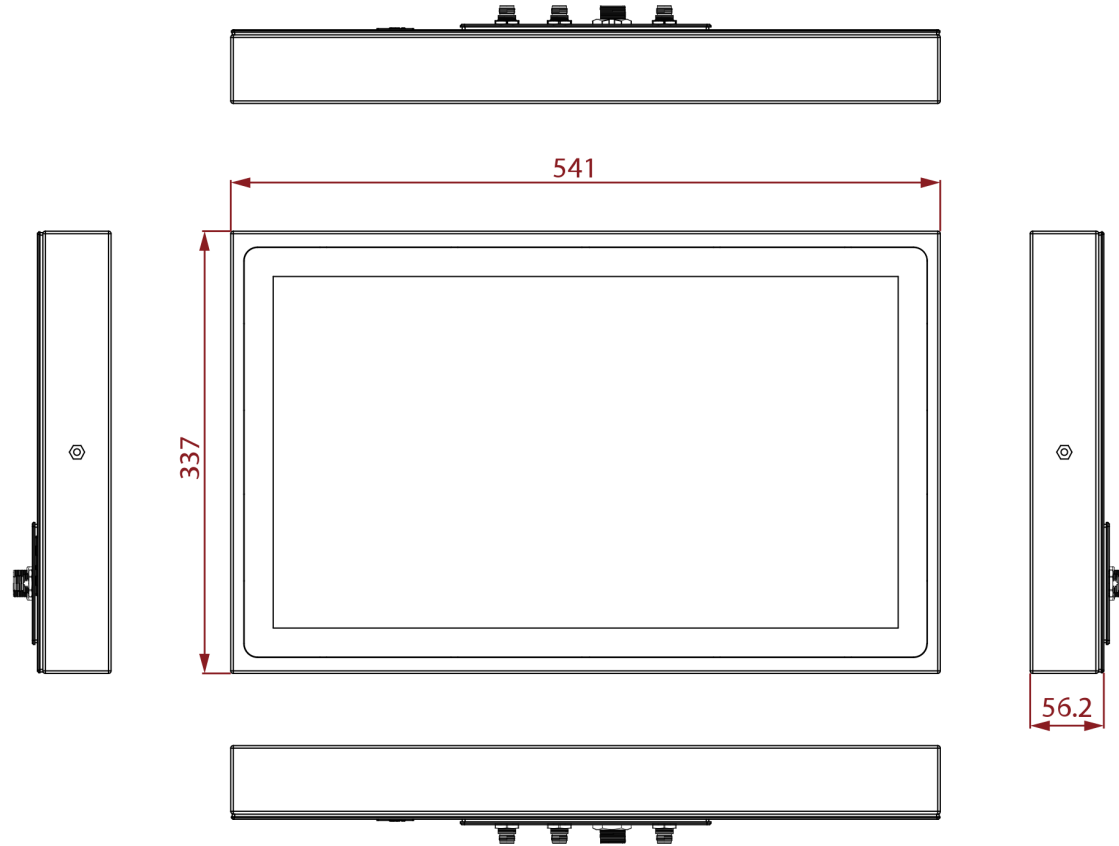

**Flat Stainless P-CAP IP65 (Core i)**  
W22IK3S-SPA3  
54,6 cm (21,5") 16:9 LCD

- ① USB Type-A
- ② LAN
- ③ COM
- ④ Power Input
- ⑤ OSD Control Panel