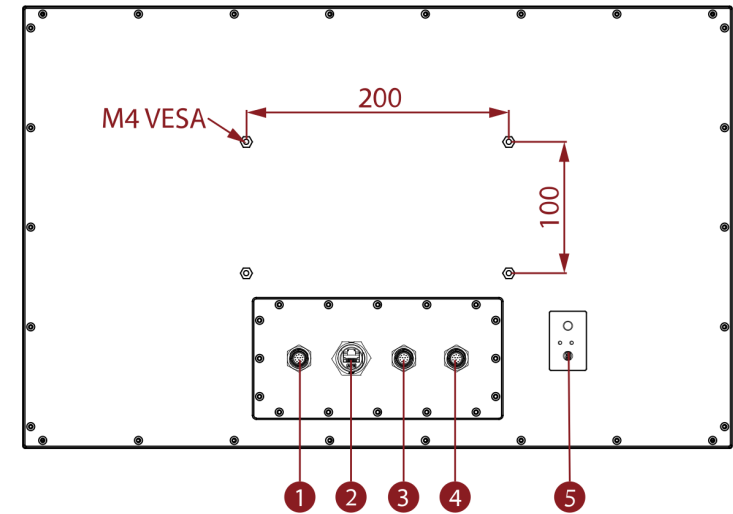

**Flat Stainless P-CAP IP65 (Core i)**  
W22IK3S-SPA3  
54,6 cm (21,5") 16:9 LCD

- ① USB Type-A
- ② LAN
- ③ COM
- ④ Power Input
- ⑤ OSD Control Panel