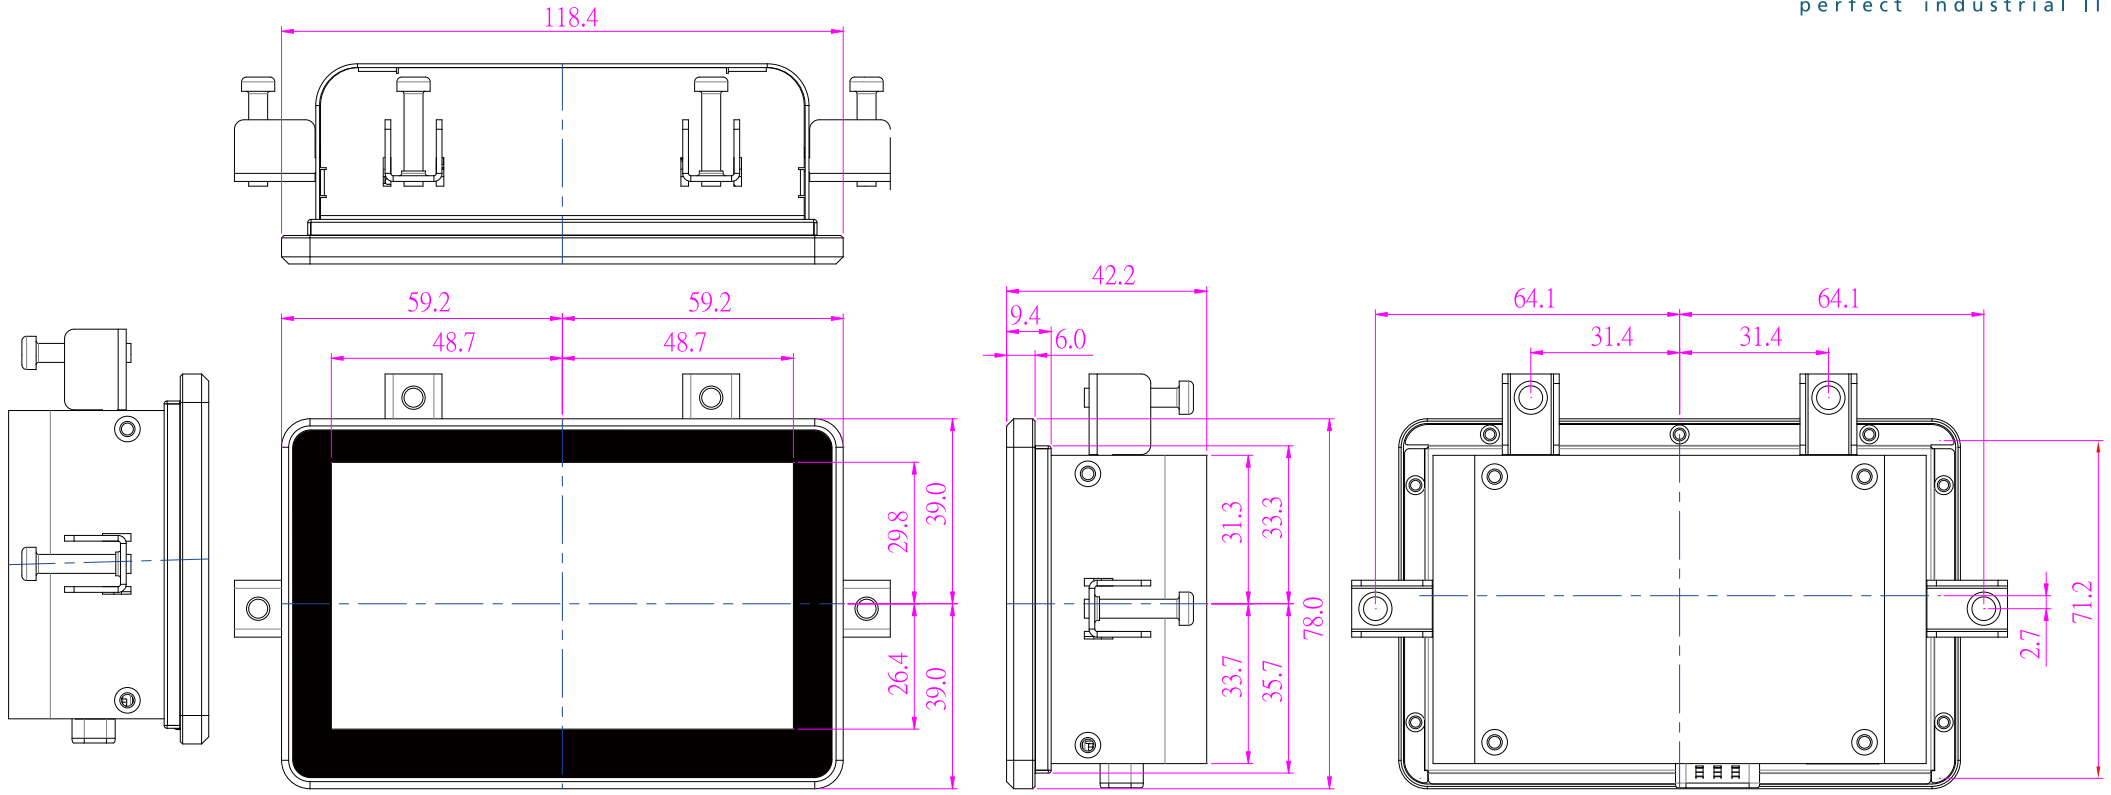

E-Series HMI (Freescale Cortex)
W04FA3S-EHT1
 10,9 cm (4,3") 16:9 LCD

1. USB OTG
2. USB 2.0
3. RS485
4. Micro HDMI
5. LAN/Optional PoE
6. 12V DC