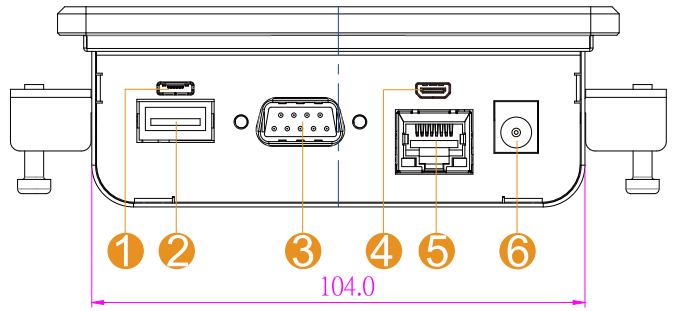

E-Series HMI (Freescale Cortex)
W04FA3S-EHT1
 10,9 cm (4,3") 16:9 LCD

1. USB OTG
2. USB 2.0
3. RS485
4. Micro HDMI
5. LAN/Optional PoE
6. 12V DC