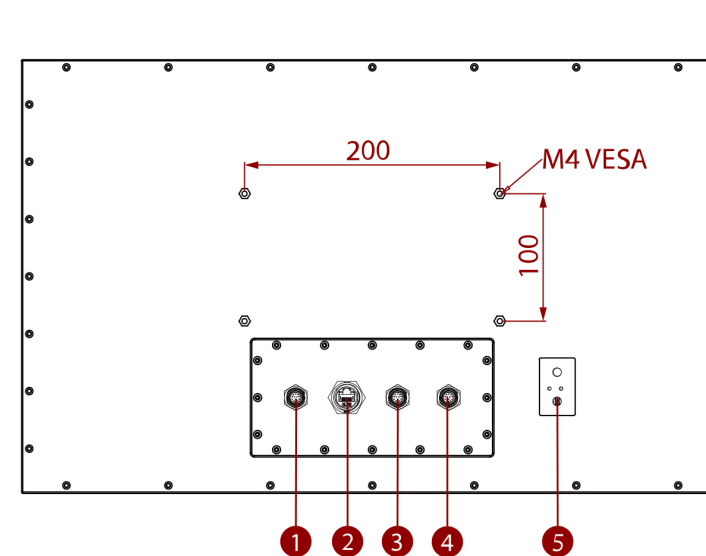

**SlimLine IK32-ES Series**  
**SlimLine WM 22W-IK32-ES**  
54,6 cm (21,5") 16:9 LCD  
Net weight: 12 kg

- 1 USB Type-A
- 2 LAN
- 3 COM
- 4 Power Input
- 5 OSD Control Panel