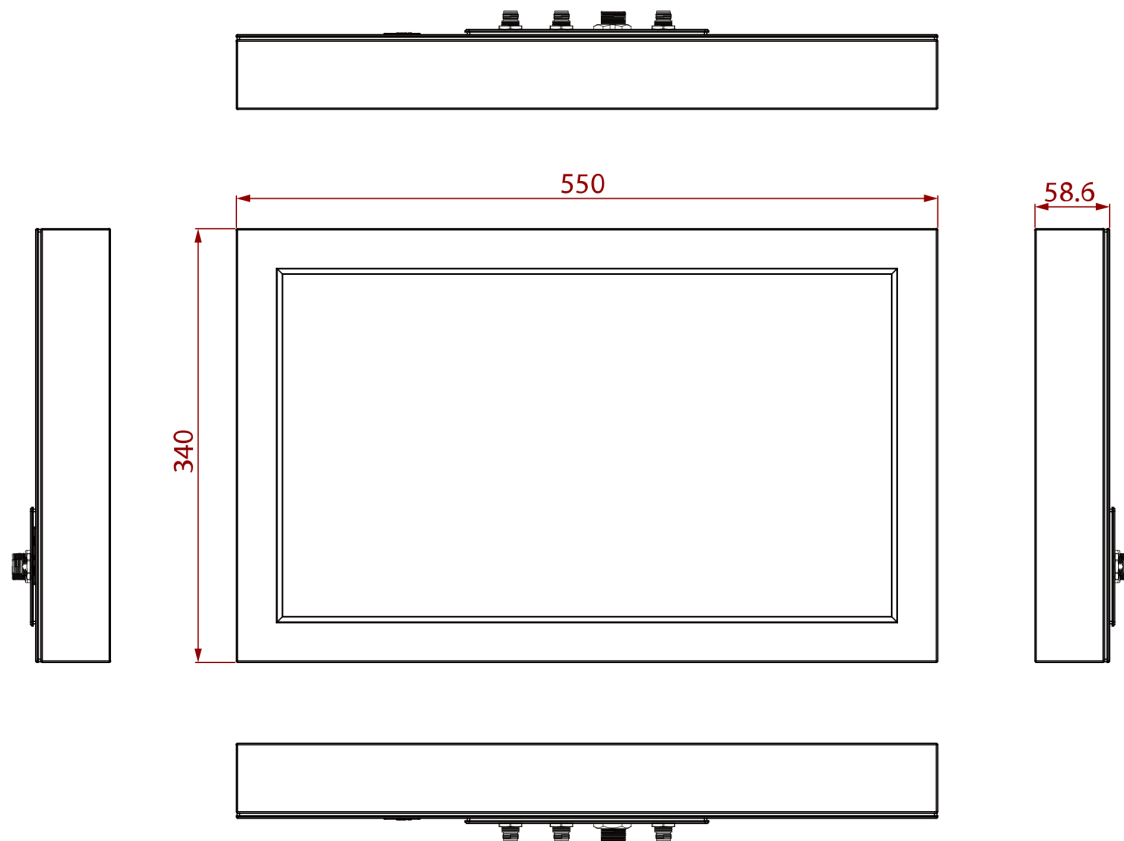

**SlimLine IK32-ES Series**  
**SlimLine WM 22W-IK32-ES**  
54,6 cm (21,5") 16:9 LCD  
Net weight: 12 kg

- 1 USB Type-A
- 2 LAN
- 3 COM
- 4 Power Input
- 5 OSD Control Panel