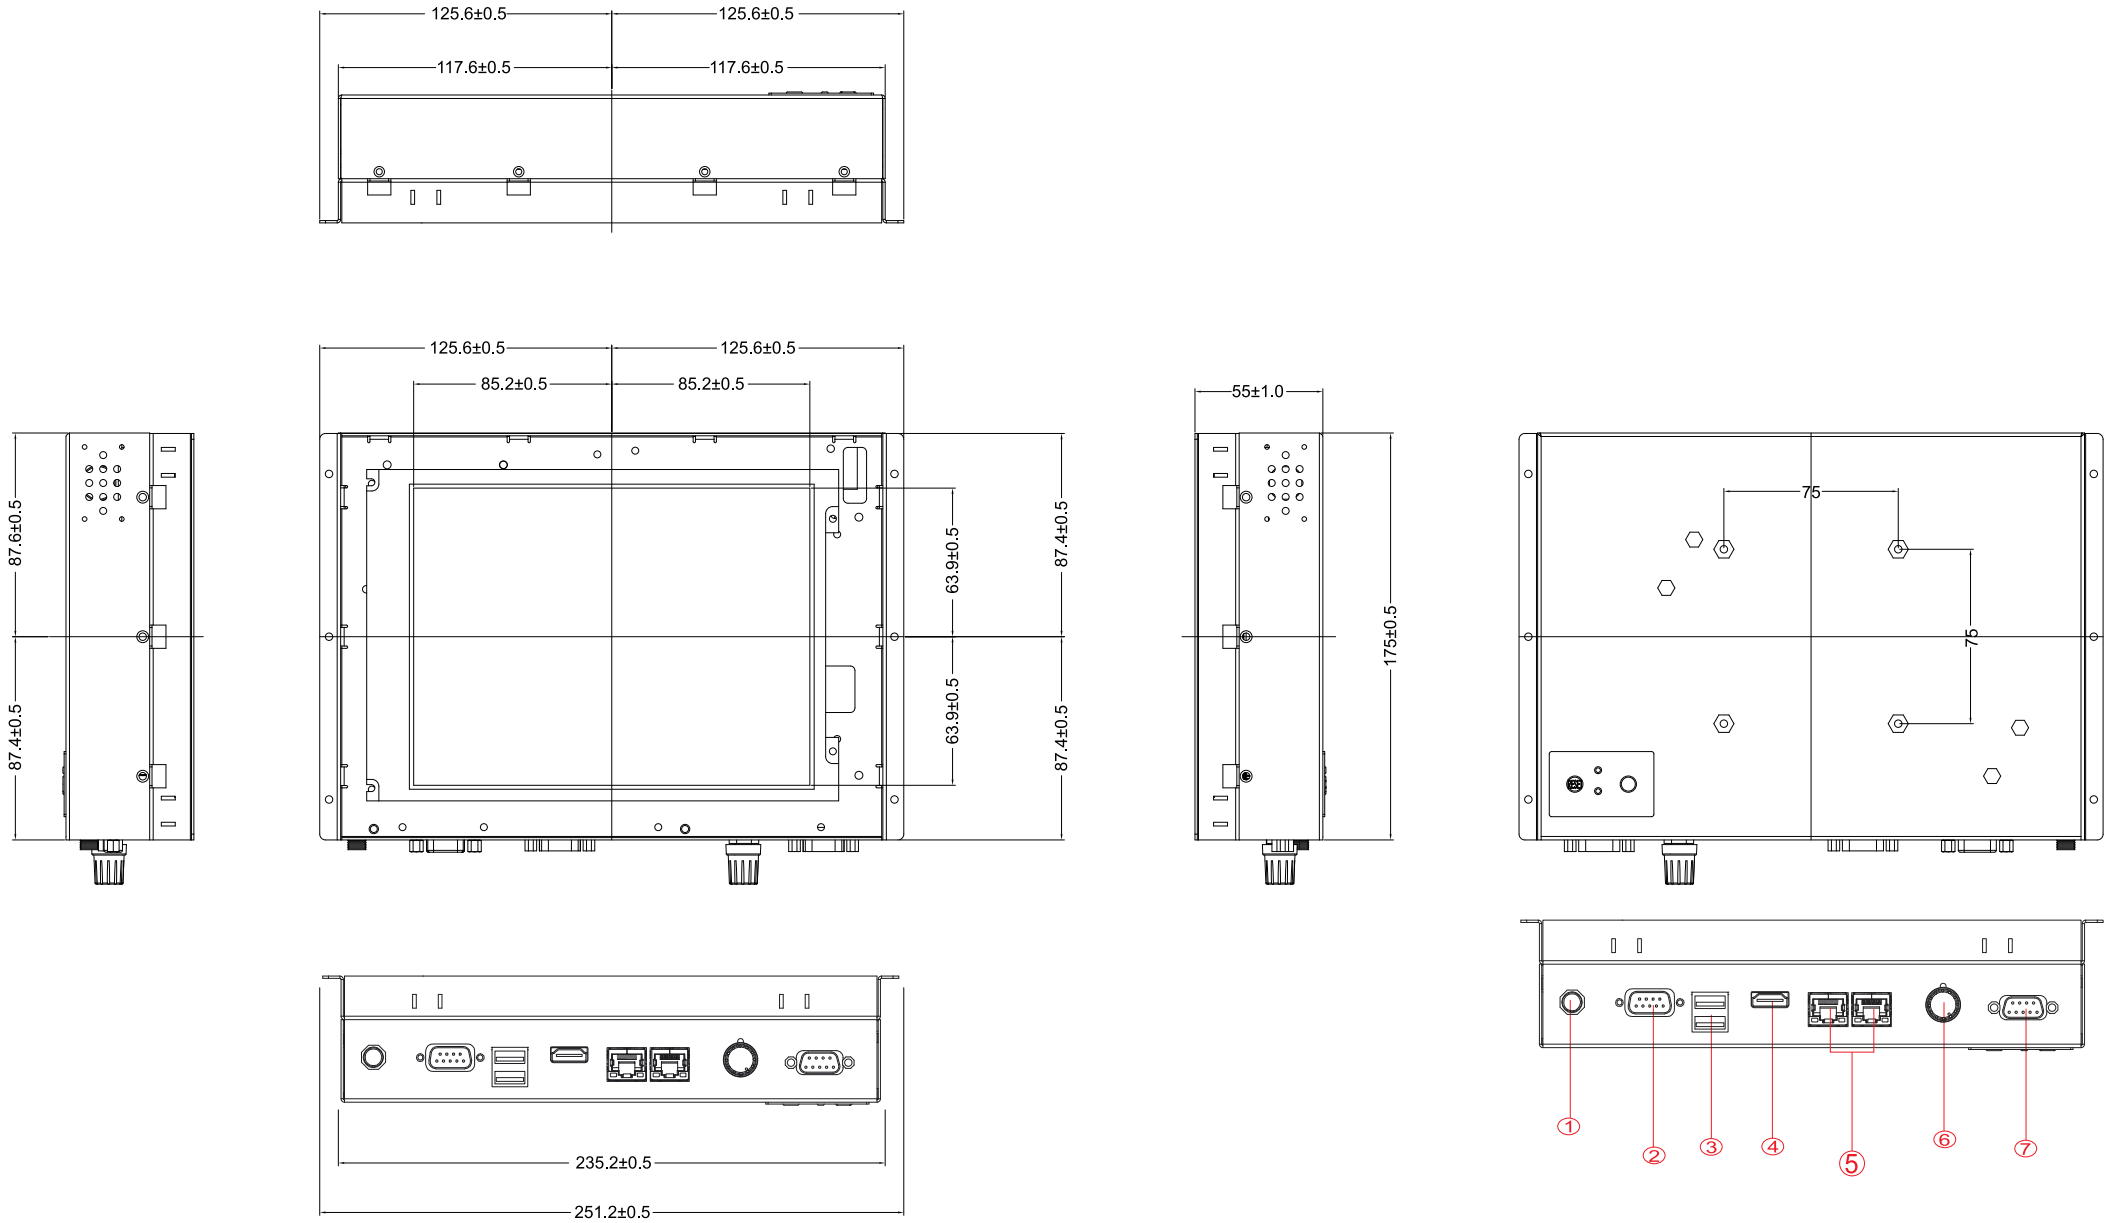

**SlimLine IB32 Series**  
**SlimLine WM 08-IB32-OF (Openframe)**  
 21,3 cm (8,4") 4:3 LCD

- |                             |                 |
|-----------------------------|-----------------|
| 1. DC-in 12V.               | 5. 2 x RJ-45    |
| 2. RS232 Conn.              | 6. Dimming Knob |
| 3. 1 x USB 3.0 ,1 x USB 2.0 | 7. RS-232       |
| 4. HDMI                     |                 |