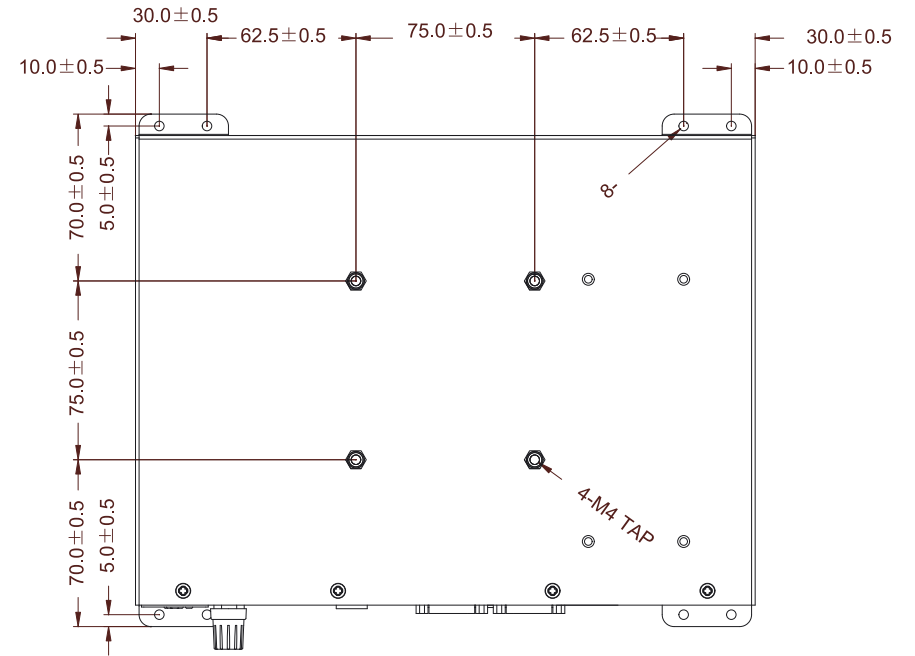

SlimLine ID70 Series
SlimLine WM 10-ID70-OF (Openframe)
 26,4 cm (10,4") 4:3 LCD

- | | | |
|------------------|-------------------------------|-----------------------|
| 1.DVI (Optional) | 7.RS-232 Conn. | 13.Power Reset Button |
| 2.Audio jack | 8.RS-232 Conn. | |
| 3.USB | 9.PS/2 | |
| 4.RJ-45. | 10.DC-IN Power Jack | |
| 5.VGA Out | 11.Brightness Adjustment Knob | |
| 6.RS-232 Conn. | 12.Power On Button | |