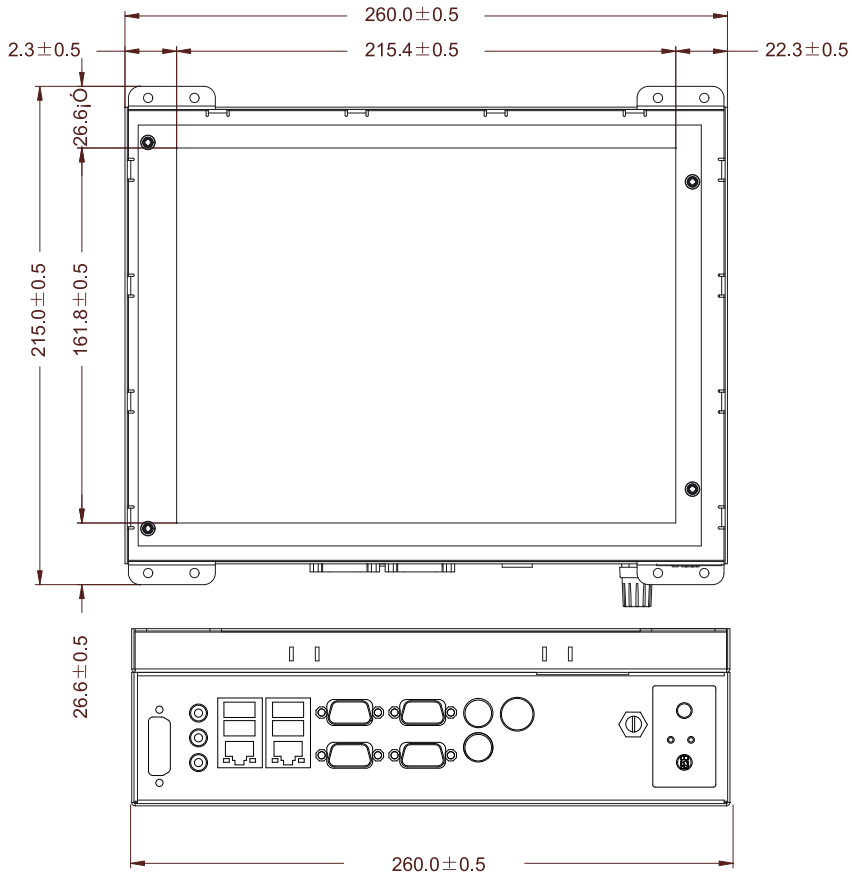

SlimLine ID70 Series
SlimLine WM 10-ID70-OF (Openframe)
 26,4 cm (10,4") 4:3 LCD

- | | | |
|------------------|-------------------------------|-----------------------|
| 1.DVI (Optional) | 7.RS-232 Conn. | 13.Power Reset Button |
| 2.Audio jack | 8.RS-232 Conn. | |
| 3.USB | 9.PS/2 | |
| 4.RJ-45. | 10.DC-IN Power Jack | |
| 5.VGA Out | 11.Brightness Adjustment Knob | |
| 6.RS-232 Conn. | 12.Power On Button | |