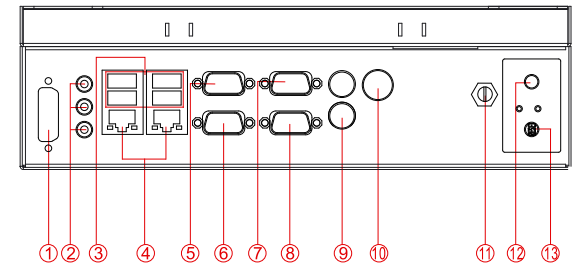

SlimLine ID70 Series
SlimLine WM 10-ID70-OF (Openframe)
 26,4 cm (10,4") 4:3 LCD

- | | | |
|------------------|-------------------------------|-----------------------|
| 1.DVI (Optional) | 7.RS-232 Conn. | 13.Power Reset Button |
| 2.Audio jack | 8.RS-232 Conn. | |
| 3.USB | 9.PS/2 | |
| 4.RJ-45. | 10.DC-IN Power Jack | |
| 5.VGA Out | 11.Brightness Adjustment Knob | |
| 6.RS-232 Conn. | 12.Power On Button | |