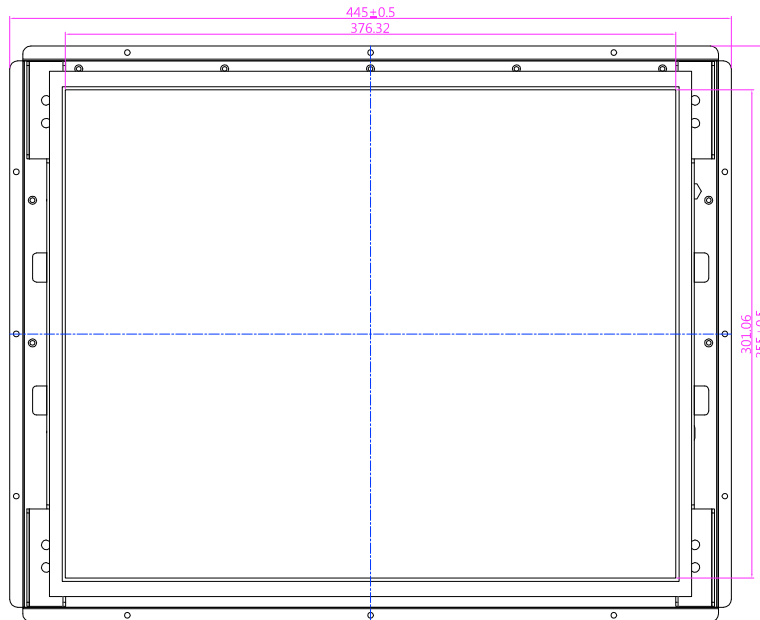

SlimLine IH70 Series  
 SlimLine WM 19-IH70-OF  
 48,3 cm (19") 4:3

- 1. RS-232 Conn. (Optional)
- 2. Audio Jack
- 3. DVI (Optional)
- 4. USB
- 5. LAN
- 6. VGA
- 7. RS-232 Conn.
- 8. PS/2
- 9. DC IN Power Jack
- 10. Brightness Adjustment Knob
- 11. Power On Button
- 12. Power Reset Button