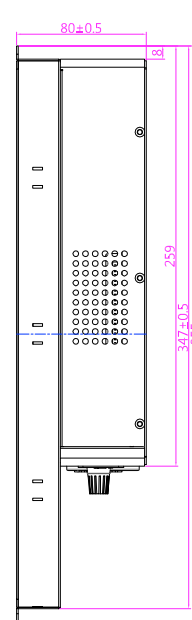

SlimLine IH70 Series  
 SlimLine WM 19-IH70-OF  
 48,3 cm (19") 4:3

- 1. RS-232 Conn. (Optional)
- 2. Audio Jack
- 3. DVI (Optional)
- 4. USB
- 5. LAN
- 6. VGA
- 7. RS-232 Conn.
- 8. PS/2
- 9. DC IN Power Jack
- 10. Brightness Adjustment Knob
- 11. Power On Button
- 12. Power Reset Button