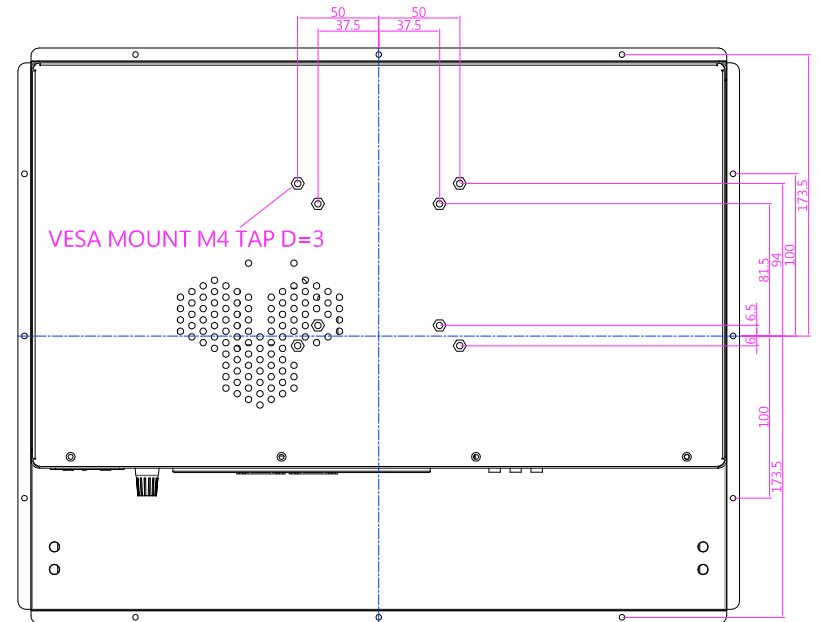

SlimLine IH70 Series  
 SlimLine WM 19-IH70-OF  
 48,3 cm (19") 4:3

- 1. RS-232 Conn. (Optional)
- 2. Audio Jack
- 3. DVI (Optional)
- 4. USB
- 5. LAN
- 6. VGA
- 7. RS-232 Conn.
- 8. PS/2
- 9. DC IN Power Jack
- 10. Brightness Adjustment Knob
- 11. Power On Button
- 12. Power Reset Button