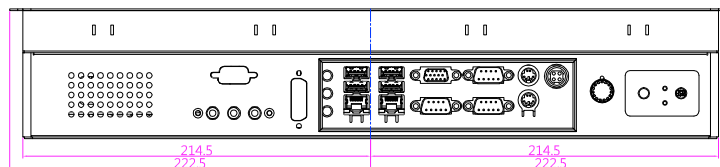

SlimLine IH70 Series  
 SlimLine WM 19-IH70-OF  
 48,3 cm (19") 4:3

- 1. RS-232 Conn. (Optional)
- 2. Audio Jack
- 3. DVI (Optional)
- 4. USB
- 5. LAN
- 6. VGA
- 7. RS-232 Conn.
- 8. PS/2
- 9. DC IN Power Jack
- 10. Brightness Adjustment Knob
- 11. Power On Button
- 12. Power Reset Button