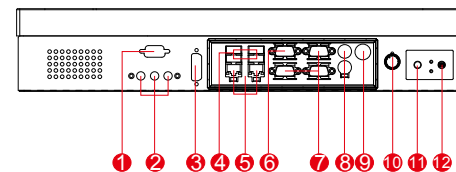

SlimLine IH70 Series  
 SlimLine WM 19-IH70-OF  
 48,3 cm (19") 4:3

- 1. RS-232 Conn. (Optional)
- 2. Audio Jack
- 3. DVI (Optional)
- 4. USB
- 5. LAN
- 6. VGA
- 7. RS-232 Conn.
- 8. PS/2
- 9. DC IN Power Jack
- 10. Brightness Adjustment Knob
- 11. Power On Button
- 12. Power Reset Button