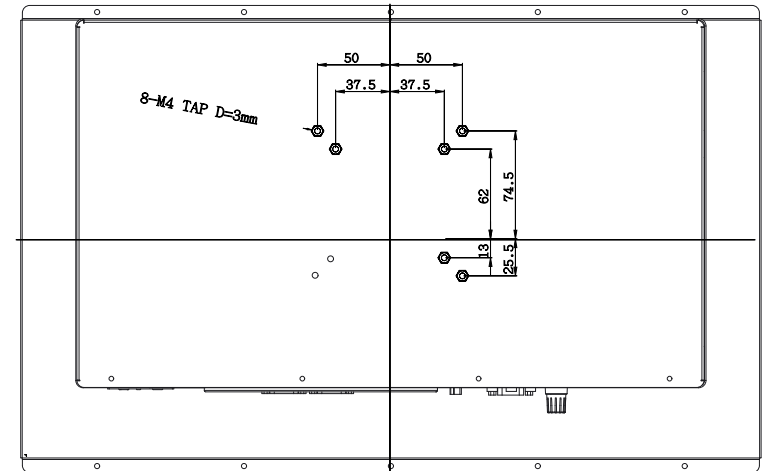

SlimLine IH70 Series
 SlimLine WM 22W-IH70-OF
 54,6 cm (21,5") 16:9

1. Brightness Adjustment Knob
2. Audio Jack
3. RS-232(Optional)
4. DVI(Optional)
5. RJ-45
6. USB
7. VGA
8. RS-232/422/485
9. RS-232
10. PS/2
11. 12Vdc Power Jack
12. Power On/Reset Button