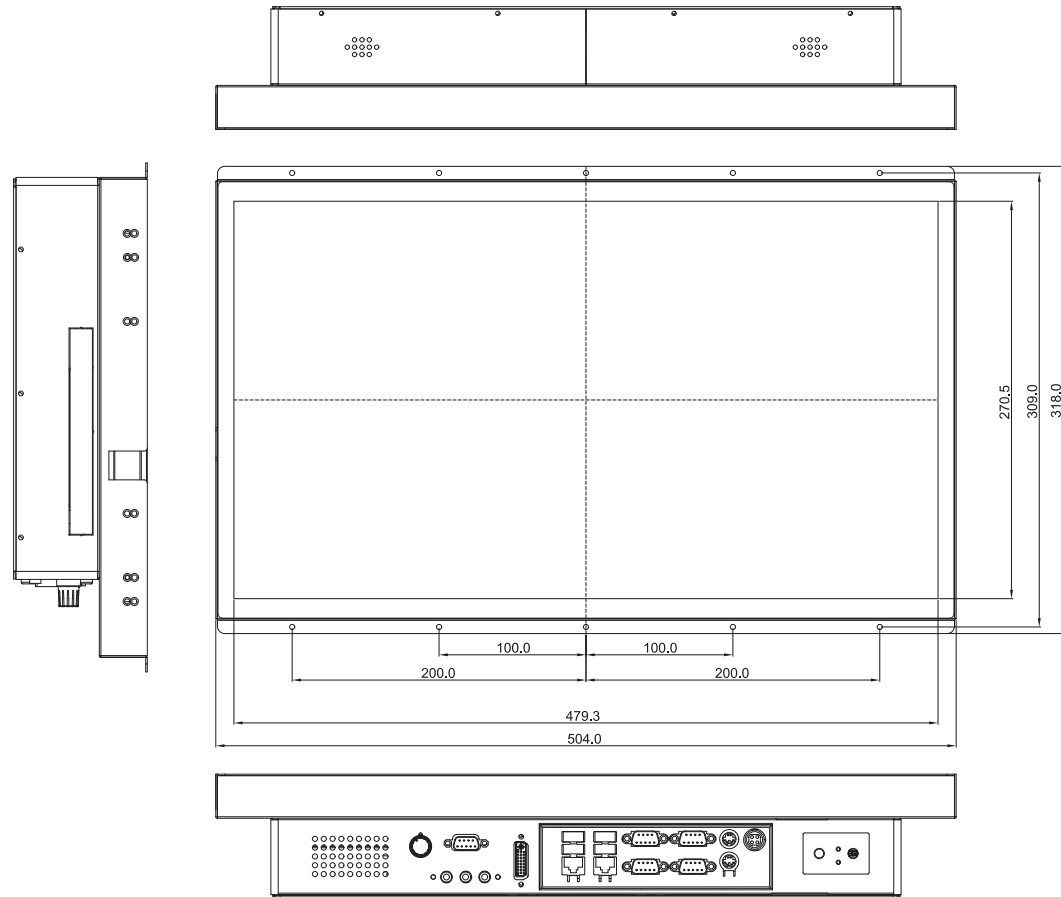

SlimLine IH70 Series
 SlimLine WM 22W-IH70-OF
 54,6 cm (21,5") 16:9

1. Brightness Adjustment Knob
2. Audio Jack
3. RS-232(Optional)
4. DVI(Optional)
5. RJ-45
6. USB
7. VGA
8. RS-232/422/485
9. RS-232
10. PS/2
11. 12Vdc Power Jack
12. Power On/Reset Button