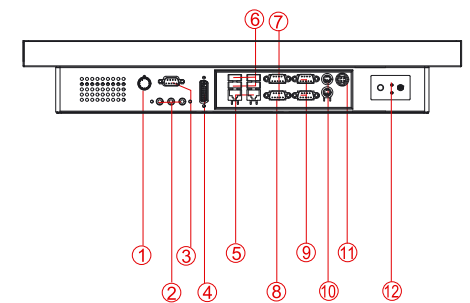

SlimLine IH70 Series
 SlimLine WM 22W-IH70-OF
 54,6 cm (21,5") 16:9

1. Brightness Adjustment Knob
2. Audio Jack
3. RS-232(Optional)
4. DVI(Optional)
5. RJ-45
6. USB
7. VGA
8. RS-232/422/485
9. RS-232
10. PS/2
11. 12Vdc Power Jack
12. Power On/Reset Button