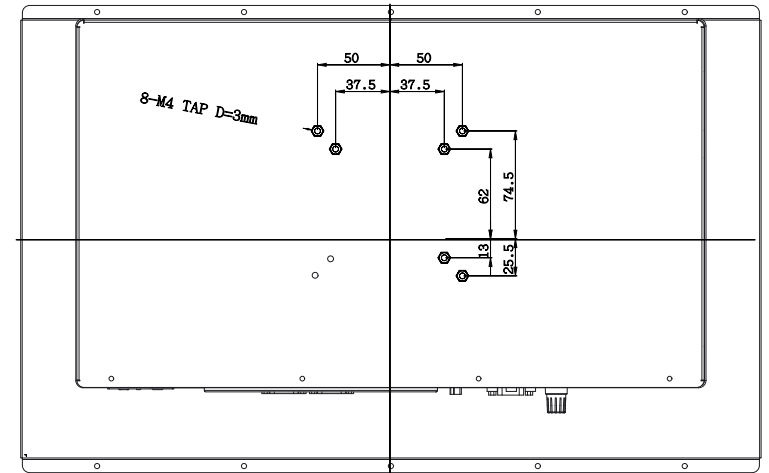

SlimLine IH70 Series
 SlimLine WM 22W-IH70-OF
 54,6 cm (21,5") 16:9

1. Brightness Adjustment Knob
2. Audio Jack
3. RS-232(Optional)
4. DVI(Optional)
5. RJ-45
6. USB
7. VGA
8. RS-232/422/485
9. RS-232
10. PS/2
11. 12Vdc Power Jack
12. Power On/Reset Button