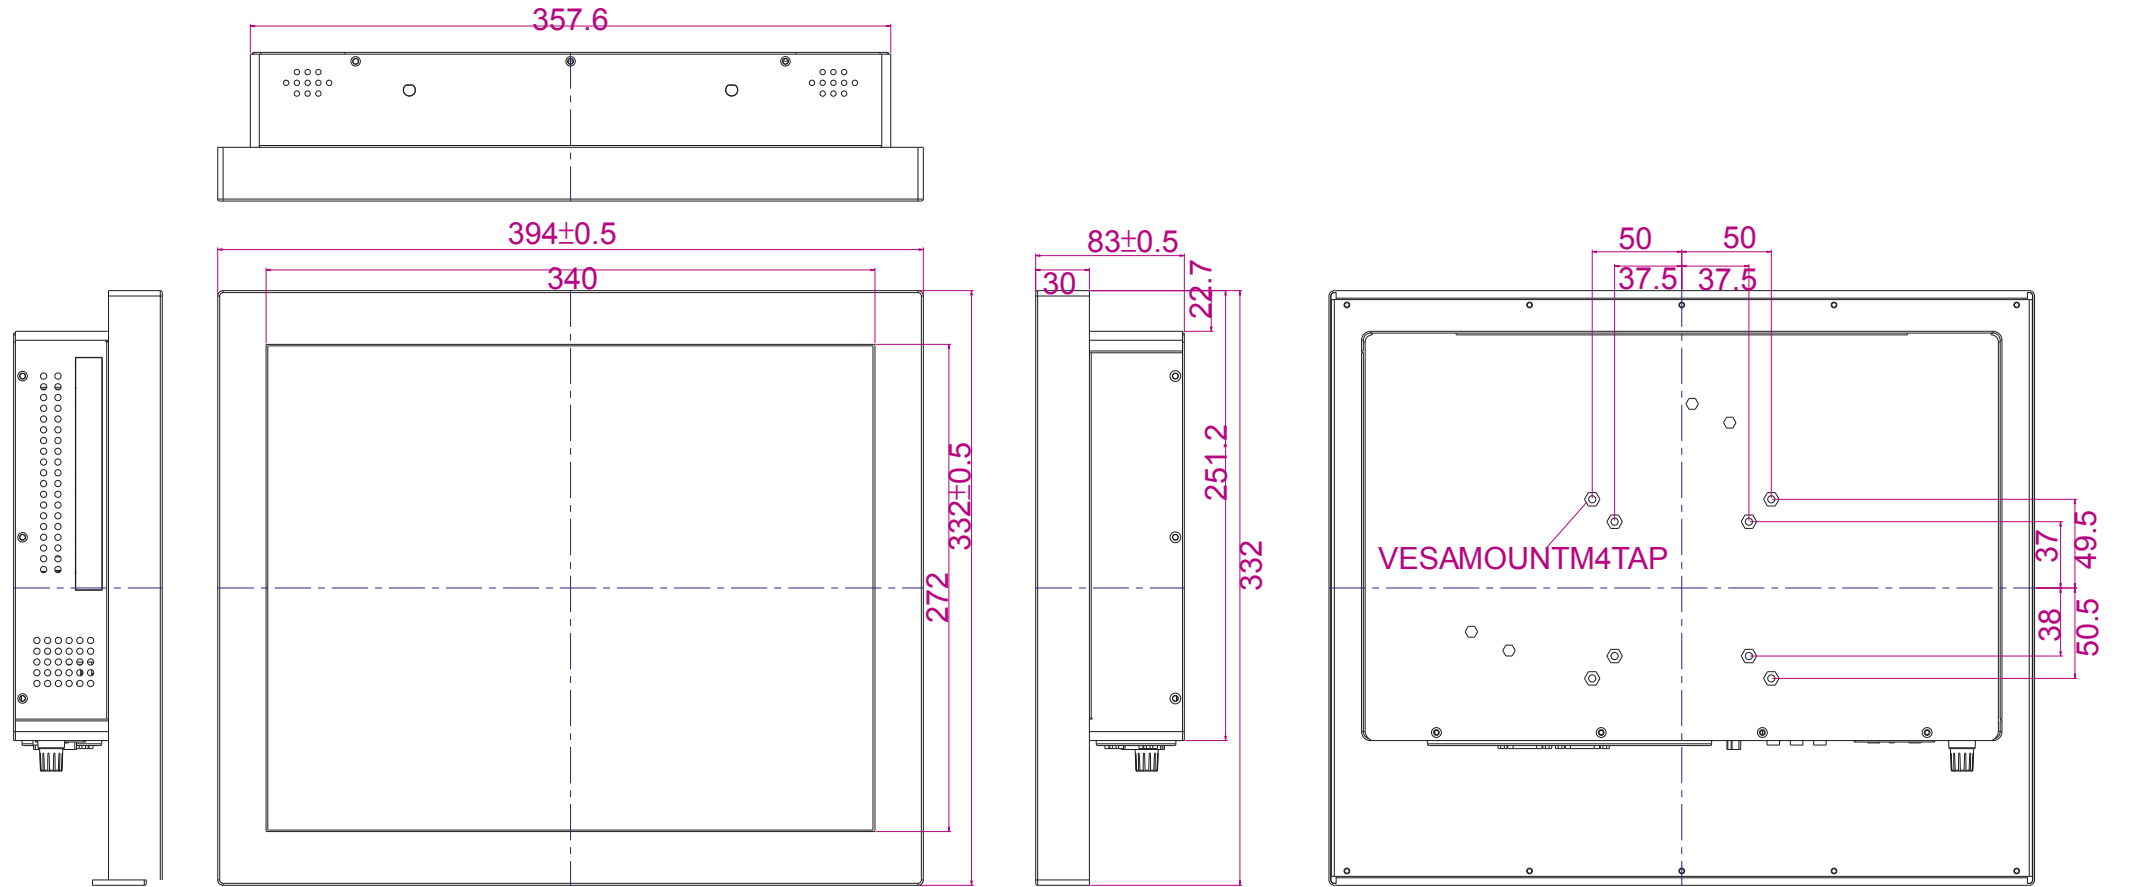

# SlimLine IB70 Series

SlimLine WM 17-IB70-CH

43,2 cm (17") 4:3 LCD

- 1. Brightness Adjustment Knob
- 2. Power On Button
- 3. Power Reset Button
- 4. RS-232 Conn.(Optional)
- 5. Audio Jack
- 6. USB(1 x 3.0, 3 x 2.0)
- 7. RJ-45
- 8. VGA Out
- 9. RS-232 Conn.
- 10. PS/2
- 11. DC-IN Power Jack