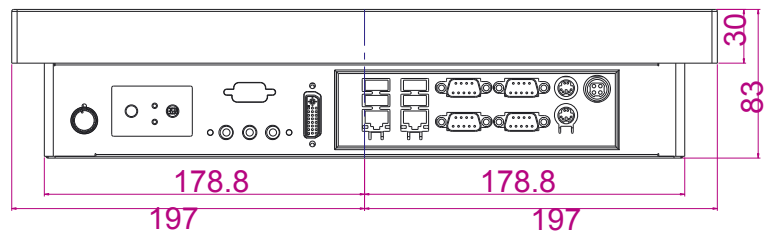

# SlimLine IB70 Series

SlimLine WM 17-IB70-CH

43,2 cm (17") 4:3 LCD

- 1. Brightness Adjustment Knob
- 2. Power On Button
- 3. Power Reset Button
- 4. RS-232 Conn.(Optional)
- 5. Audio Jack
- 6. USB(1 x 3.0, 3 x 2.0)
- 7. RJ-45
- 8. VGA Out
- 9. RS-232 Conn.
- 10. PS/2
- 11. DC-IN Power Jack