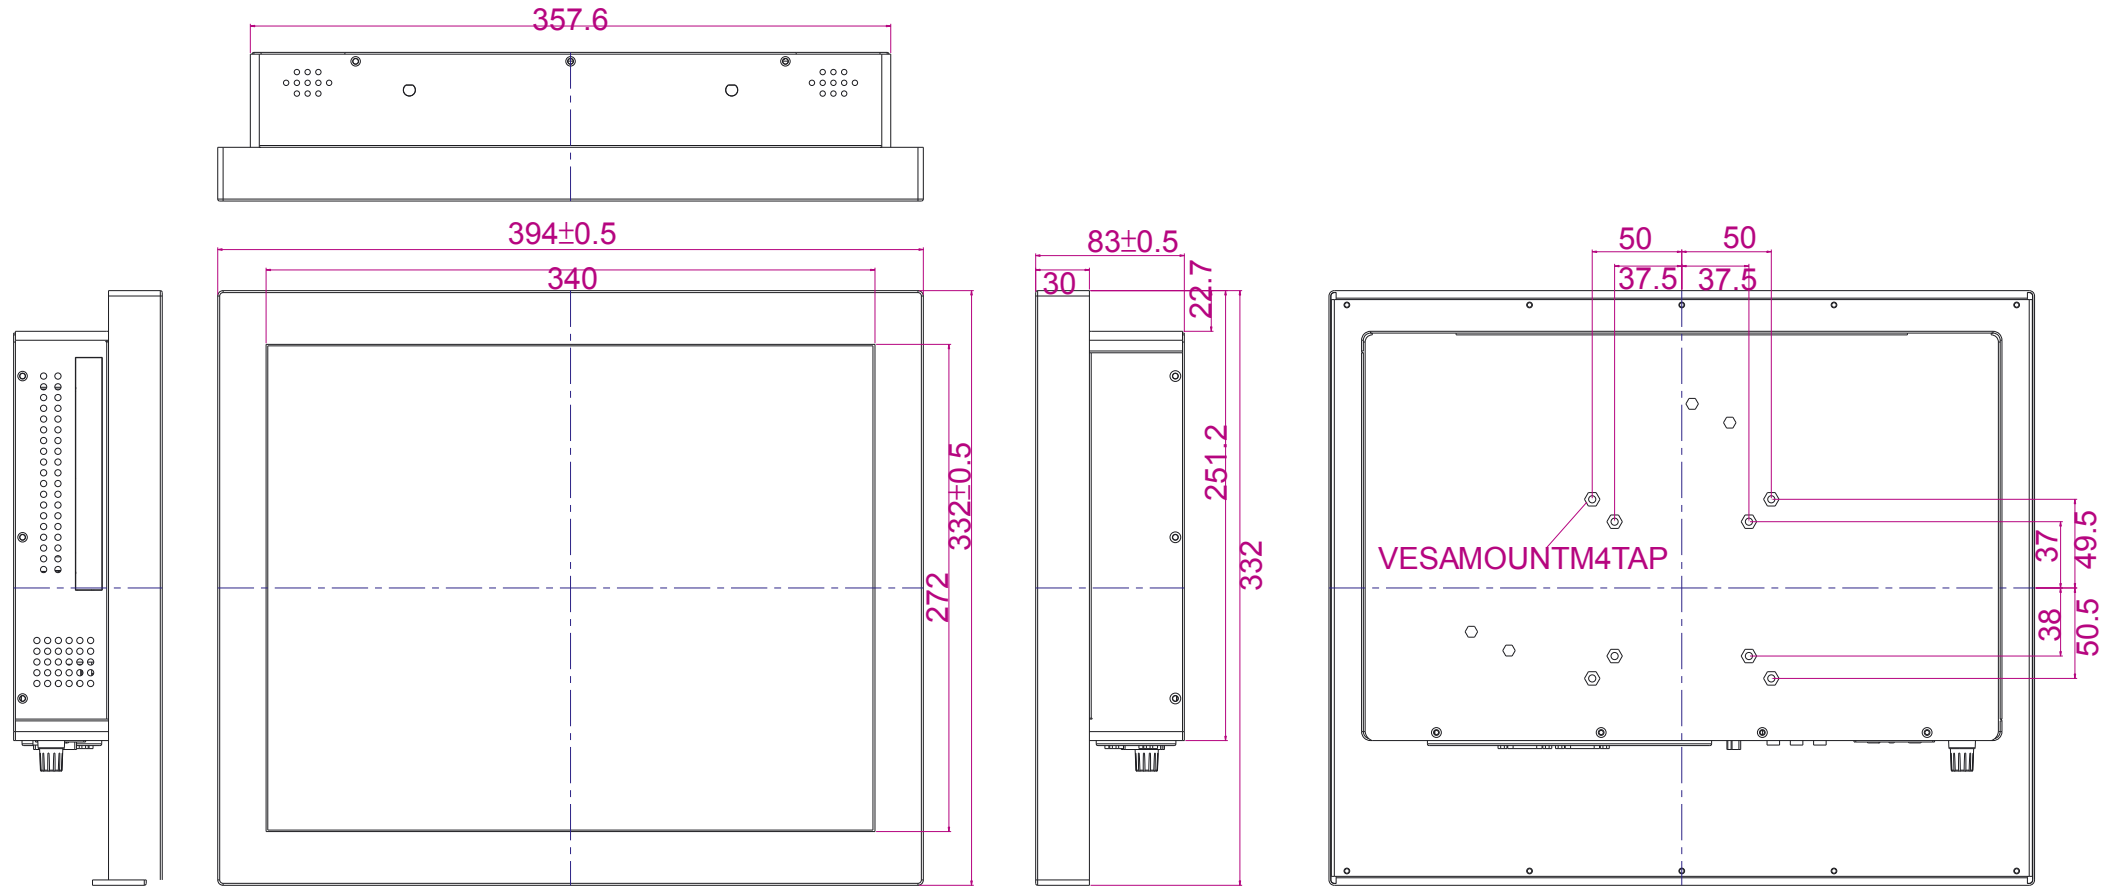

SlimLine IB70 Series

SlimLine WM 17-IB70-CH

43,2 cm (17") 4:3 LCD

- 1. Brightness Adjustment Knob
- 2. Power On Button
- 3. Power Reset Button
- 4. RS-232 Conn.(Optional)
- 5. Audio Jack
- 6. USB(1 x 3.0, 3 x 2.0)
- 7. RJ-45
- 8. VGA Out
- 9. RS-232 Conn.
- 10. PS/2
- 11. DC-IN Power Jack