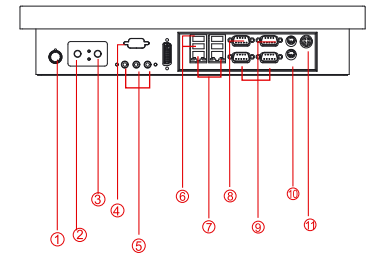

# SlimLine IB70 Series

SlimLine WM 17-IB70-CH

43,2 cm (17") 4:3 LCD

- 1. Brightness Adjustment Knob
- 2. Power On Button
- 3. Power Reset Button
- 4. RS-232 Conn.(Optional)
- 5. Audio Jack
- 6. USB(1 x 3.0, 3 x 2.0)
- 7. RJ-45
- 8. VGA Out
- 9. RS-232 Conn.
- 10. PS/2
- 11. DC-IN Power Jack