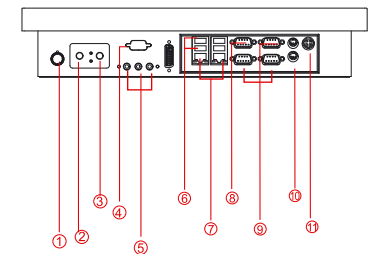

SlimLine IB70 Series

SlimLine WM 17-IB70-CH

43,2 cm (17") 4:3 LCD

- 1. Brightness Adjustment Knob
- 2. Power On Button
- 3. Power Reset Button
- 4. RS-232 Conn.(Optional)
- 5. Audio Jack
- 6. USB(1 x 3.0, 3 x 2.0)
- 7. RJ-45
- 8. VGA Out
- 9. RS-232 Conn.
- 10. PS/2
- 11. DC-IN Power Jack