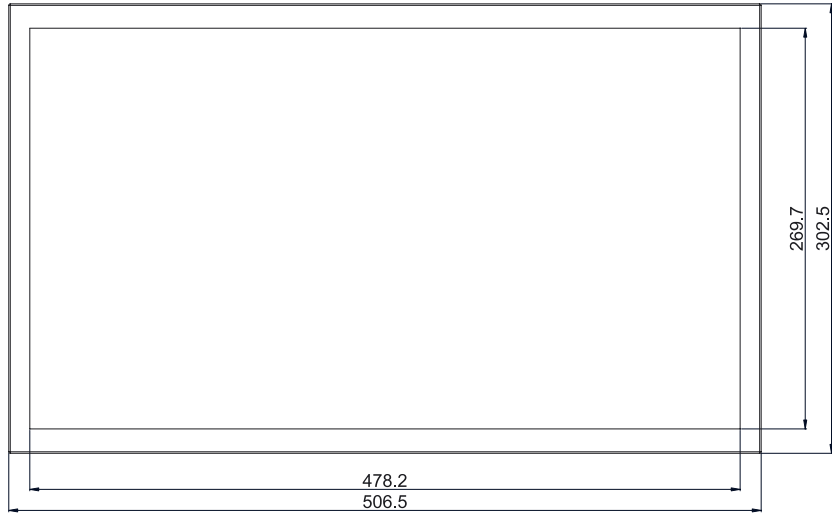

SlimLine IH70 Series
 SlimLine WM 22W-IH70-CH
 54,6 cm (21,5") 16:9

- | | |
|-------------------------------|---------------------------|
| 1. Brightness Adjustment Knob | 7. VGA |
| 2. RS-232(Optional) | 8. RS-232/422/485 |
| 3. Audio Jack | 9. RS-232 |
| 4. DVI(Optional) | 10. PS/2 |
| 5. RJ-45 | 11. 12Vdc Power Jack |
| 6. USB | 12. Power On/Reset Button |