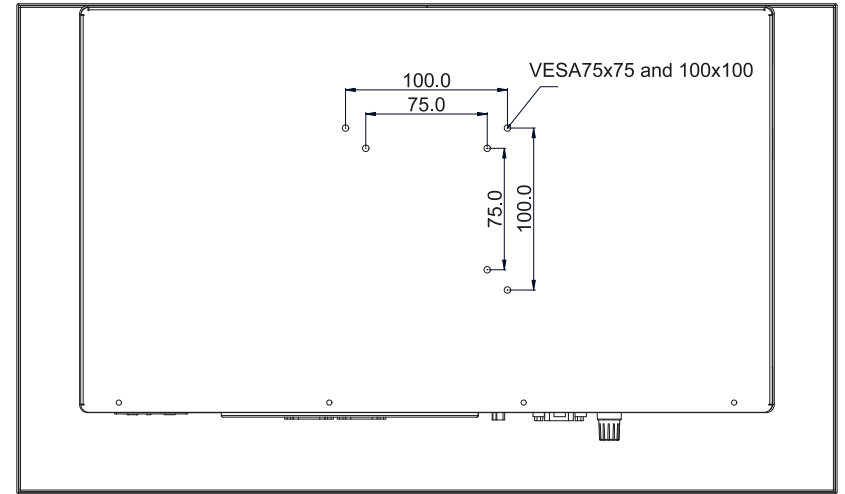

SlimLine IH70 Series
 SlimLine WM 22W-IH70-CH
 54,6 cm (21,5") 16:9

- | | |
|-------------------------------|---------------------------|
| 1. Brightness Adjustment Knob | 7. VGA |
| 2. RS-232(Optional) | 8. RS-232/422/485 |
| 3. Audio Jack | 9. RS-232 |
| 4. DVI(Optional) | 10. PS/2 |
| 5. RJ-45 | 11. 12Vdc Power Jack |
| 6. USB | 12. Power On/Reset Button |