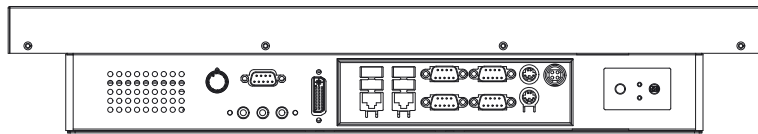

SlimLine IH70 Series
 SlimLine WM 22W-IH70-CH
 54,6 cm (21,5") 16:9

- | | |
|-------------------------------|---------------------------|
| 1. Brightness Adjustment Knob | 7. VGA |
| 2. RS-232(Optional) | 8. RS-232/422/485 |
| 3. Audio Jack | 9. RS-232 |
| 4. DVI(Optional) | 10. PS/2 |
| 5. RJ-45 | 11. 12Vdc Power Jack |
| 6. USB | 12. Power On/Reset Button |