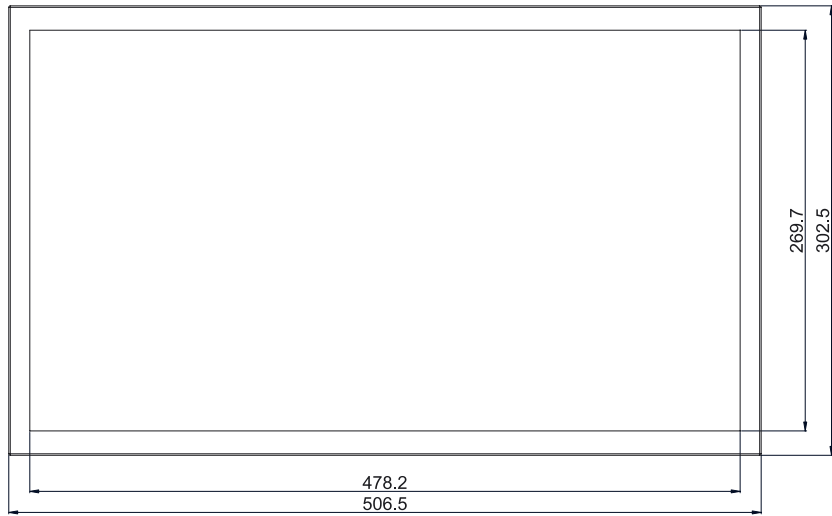

SlimLine IH70 Series
 SlimLine WM 22W-IH70-CH
 54,6 cm (21,5") 16:9

- | | |
|-------------------------------|---------------------------|
| 1. Brightness Adjustment Knob | 7. VGA |
| 2. RS-232(Optional) | 8. RS-232/422/485 |
| 3. Audio Jack | 9. RS-232 |
| 4. DVI(Optional) | 10. PS/2 |
| 5. RJ-45 | 11. 12Vdc Power Jack |
| 6. USB | 12. Power On/Reset Button |