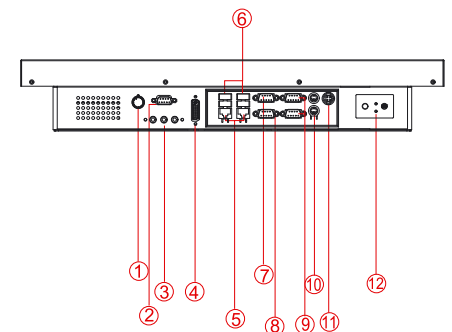

SlimLine IH70 Series
 SlimLine WM 22W-IH70-CH
 54,6 cm (21,5") 16:9

- | | |
|-------------------------------|---------------------------|
| 1. Brightness Adjustment Knob | 7. VGA |
| 2. RS-232(Optional) | 8. RS-232/422/485 |
| 3. Audio Jack | 9. RS-232 |
| 4. DVI(Optional) | 10. PS/2 |
| 5. RJ-45 | 11. 12Vdc Power Jack |
| 6. USB | 12. Power On/Reset Button |