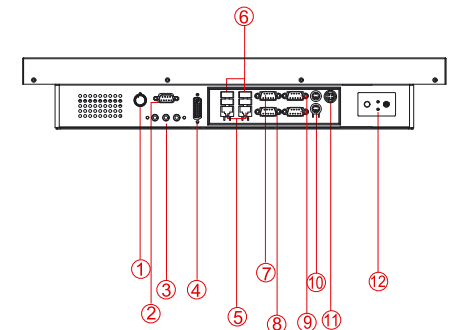

SlimLine IH70 Series
 SlimLine WM 22W-IH70-CH
 54,6 cm (21,5") 16:9

- | | |
|-------------------------------|---------------------------|
| 1. Brightness Adjustment Knob | 7. VGA |
| 2. RS-232(Optional) | 8. RS-232/422/485 |
| 3. Audio Jack | 9. RS-232 |
| 4. DVI(Optional) | 10. PS/2 |
| 5. RJ-45 | 11. 12Vdc Power Jack |
| 6. USB | 12. Power On/Reset Button |