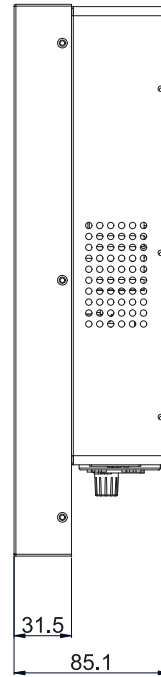

SlimLine IH70 Series
 SlimLine WM 22W-IH70-CH
 54,6 cm (21,5") 16:9

- | | |
|-------------------------------|---------------------------|
| 1. Brightness Adjustment Knob | 7. VGA |
| 2. RS-232(Optional) | 8. RS-232/422/485 |
| 3. Audio Jack | 9. RS-232 |
| 4. DVI(Optional) | 10. PS/2 |
| 5. RJ-45 | 11. 12Vdc Power Jack |
| 6. USB | 12. Power On/Reset Button |