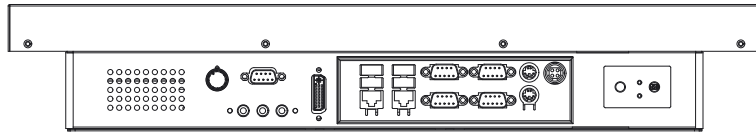

SlimLine IH70 Series
 SlimLine WM 22W-IH70-CH
 54,6 cm (21,5") 16:9

- | | |
|-------------------------------|---------------------------|
| 1. Brightness Adjustment Knob | 7. VGA |
| 2. RS-232(Optional) | 8. RS-232/422/485 |
| 3. Audio Jack | 9. RS-232 |
| 4. DVI(Optional) | 10. PS/2 |
| 5. RJ-45 | 11. 12Vdc Power Jack |
| 6. USB | 12. Power On/Reset Button |