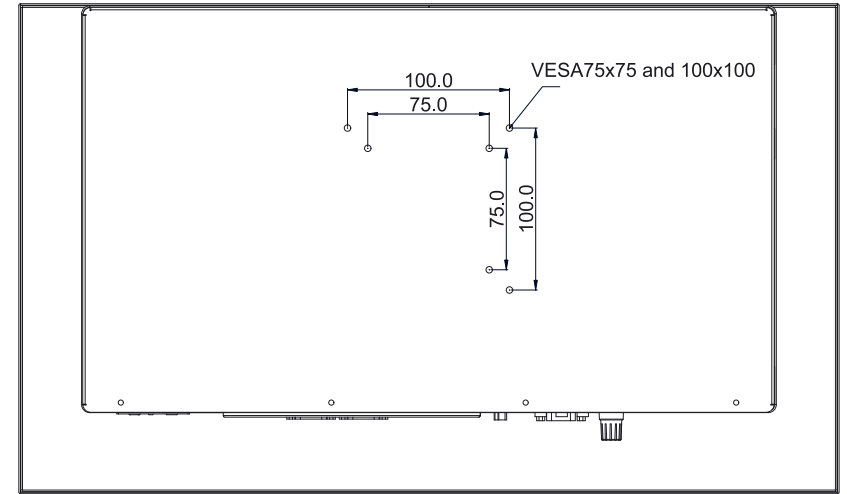

SlimLine IH70 Series
 SlimLine WM 22W-IH70-CH
 54,6 cm (21,5") 16:9

- | | |
|-------------------------------|---------------------------|
| 1. Brightness Adjustment Knob | 7. VGA |
| 2. RS-232(Optional) | 8. RS-232/422/485 |
| 3. Audio Jack | 9. RS-232 |
| 4. DVI(Optional) | 10. PS/2 |
| 5. RJ-45 | 11. 12Vdc Power Jack |
| 6. USB | 12. Power On/Reset Button |