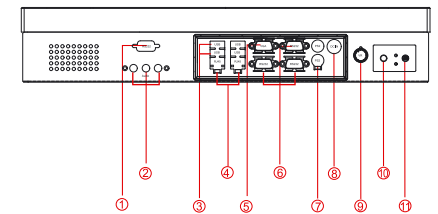

# SlimLine IB70 Series

SlimLine WM 19-IB70-CH

48,3 cm (19") 4:3 LCD

- 1. RS-232 Conn. (Optional)
- 2. Audio Jack
- 3. USB (1 x 3.0, 3 x 2.0)
- 4. RJ-45
- 5. VGA
- 6. RS-232 Conn.
- 7. PS/2
- 8. DC-IN Power Jack
- 9. Brightness Adjustment Knob
- 10. Power On Button
- 11. Power Reset Button