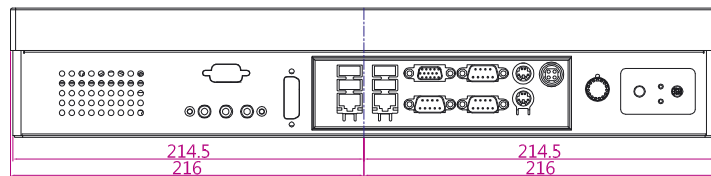

# SlimLine IB70 Series

SlimLine WM 19-IB70-CH

48,3 cm (19") 4:3 LCD

- 1. RS-232 Conn. (Optional)
- 2. Audio Jack
- 3. USB (1 x 3.0, 3 x 2.0)
- 4. RJ-45
- 5. VGA
- 6. RS-232 Conn.
- 7. PS/2
- 8. DC-IN Power Jack
- 9. Brightness Adjustment Knob
- 10. Power On Button
- 11. Power Reset Button