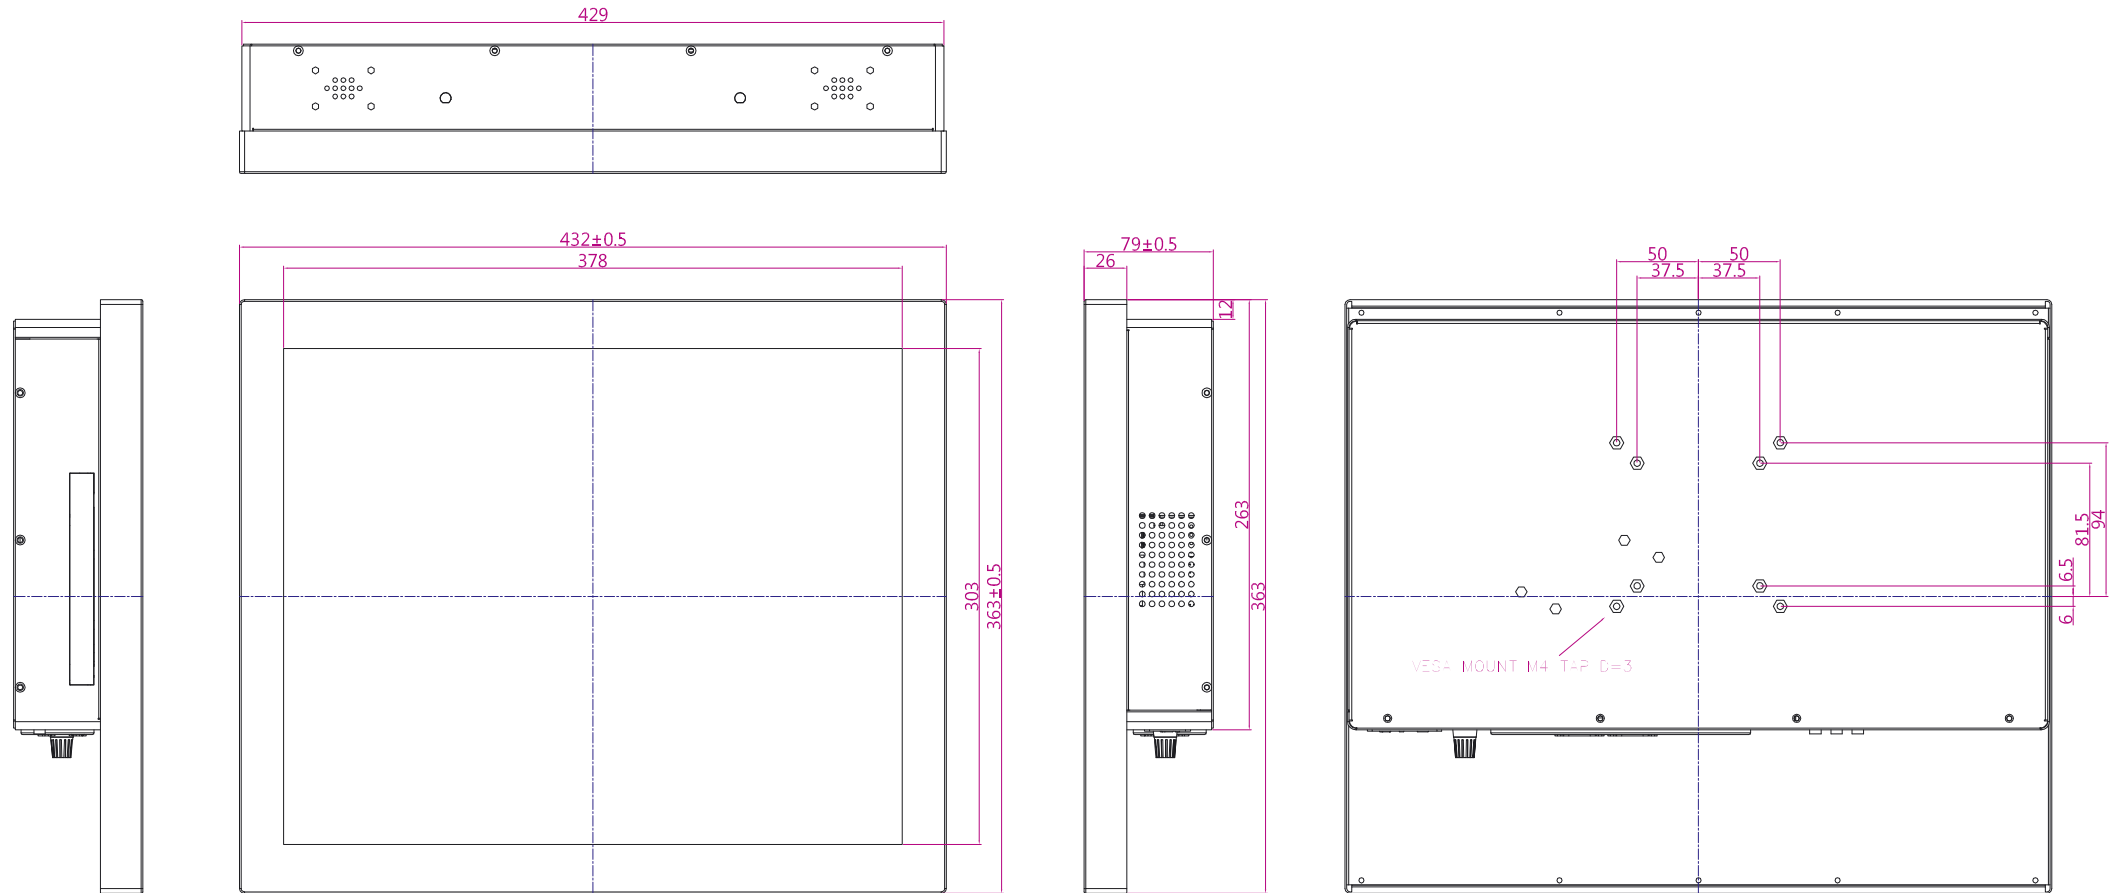

# SlimLine IB70 Series

SlimLine WM 19-IB70-CH

48,3 cm (19") 4:3 LCD

- 1. RS-232 Conn. (Optional)
- 2. Audio Jack
- 3. USB (1 x 3.0, 3 x 2.0)
- 4. RJ-45
- 5. VGA
- 6. RS-232 Conn.
- 7. PS/2
- 8. DC-IN Power Jack
- 9. Brightness Adjustment Knob
- 10. Power On Button
- 11. Power Reset Button